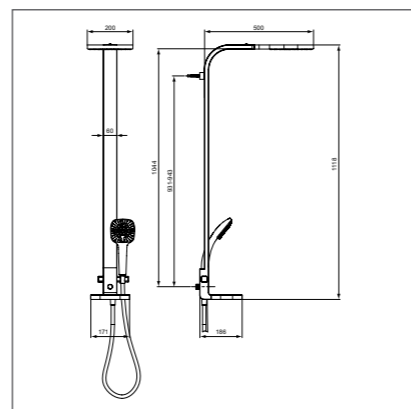

IDEALRAIN CUBE

Душевая система

Модель Душ.система для установки со встраиваемым смесителем
Артикул A5834AA

- Душ. система для установки со встраиваемым смесителем. 3-ф.душ.лейка 100 мм, ультратонкий верхний душ 200x200 мм, шарнирное соединение, душ.труба Ø25 мм для верхнего душа, ручное переключение, пласт.слайдер, металл.крепления к стене, шланг для душа IdealFlex 1750 мм. Смеситель заказывается дополнительно

Душевая система

Модель Душ.система для установки с настенным смесителем
Артикул A5862AA

- Душ.система для установки с настенным смесителем. 3-ф.душ.лейка 100 мм, ультратонкий верхний душ 200x200 мм, шарнирное соединение, душ. труба Ø25 мм для верхнего душа, ручное переключение, пласт. слайдер, металл. крепления к стене, шланг для душа IdealFlex 1750 мм. Смеситель заказывается дополнительно

Душевая стойка

Модель Душ.стойка для установки со встраиваемым смесителем
Артикул B0399AA

- Душ. стойка: фиксированный верхний душ 200 мм, 3-ф.лейка 100 мм, шланг Idealflex 1750 мм, мыльница. Внутреннее подключение воды.

IDEALRAIN CUBE

Верхний душ

Модель 200 мм
Артикул B0024AA
300 мм
Артикул B0025AA

- Верхний душ 200x200 мм, 1-ф., плоский, металл., легкоочищаемый, шарнирное соединение, лимит 12 л/мин. Для комбинации с B9444AA, B9445AA или B9446AA
- Верхний душ 300x300 мм, 1-ф., плоский, металл., легкоочищаемый, шарнирное соединение, лимит 12 л/мин. Для комбинации с B9444AA, B9445AA или B9446AA

Держатель верхнего душа

Модель 300 мм
Артикул B9444AA
400 мм
Артикул B9445AA
150 мм
Артикул B9446AA

- Настенный держатель верхнего душа 300 мм, металл., с металл.накладкой
- Настенный держатель верхнего душа 400 мм, металл., с металл.накладкой
- Потолочный держатель верхнего душа 150 мм, металл., с металл.накладкой

Аксессуары