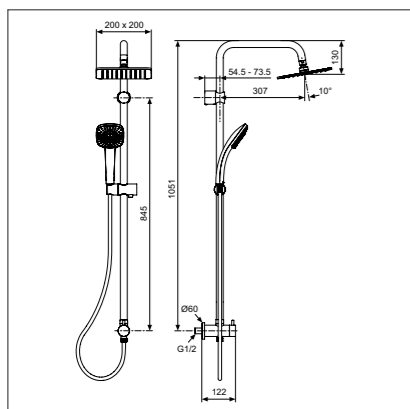

IDEALRAIN CUBE

Душевая система

Модель Душ.система для установки со встраиваемым смесителем
Артикул A5834AA

- Душ. система для установки со встраиваемым смесителем. 3-ф.душ.лейка 100 мм, ультратонкий верхний душ 200x200 мм, шарнирное соединение, душ.труба Ø25 мм для верхнего душа, ручное переключение, пласт.слайдер, металл.крепления к стене, шланг для душа IdealFlex 1750 мм. Смеситель заказывается дополнительно

Душевая система

Модель Душ.система для установки с настенным смесителем
Артикул A5862AA

- Душ.система для установки с настенным смесителем. 3-ф.душ.лейка 100 мм, ультратонкий верхний душ 200x200 мм, шарнирное соединение, душ. труба Ø25 мм для верхнего душа, ручное переключение, пласт. слайдер, металл. крепления к стене, шланг для душа IdealFlex 1750 мм. Смеситель заказывается дополнительно

Душевая стойка

Модель Душ.стойка для установки со встраиваемым смесителем
Артикул B0399AA

- Душ. стойка: фиксированный верхний душ 200 мм, 3-ф.лейка 100 мм, шланг Idealflex 1750 мм, мыльница. Внутреннее подключение воды.

IDEALRAIN CUBE

Верхний душ

Модель 200 мм
Артикул B0024AA
300 мм
Артикул B0025AA

- Верхний душ 200x200 мм, 1-ф., плоский, металл., легкоочищаемый, шарнирное соединение, лимит 12 л/мин. Для комбинации с B9444AA, B9445AA или B9446AA
- Верхний душ 300x300 мм, 1-ф., плоский, металл., легкоочищаемый, шарнирное соединение, лимит 12 л/мин. Для комбинации с B9444AA, B9445AA или B9446AA

Держатель верхнего душа

Модель 300 мм
Артикул B9444AA
400 мм
Артикул B9445AA
150 мм
Артикул B9446AA

- Настенный держатель верхнего душа 300 мм, металл., с металл.накладкой
- Настенный держатель верхнего душа 400 мм, металл., с металл.накладкой
- Потолочный держатель верхнего душа 150 мм, металл., с металл.накладкой

Аксессуары