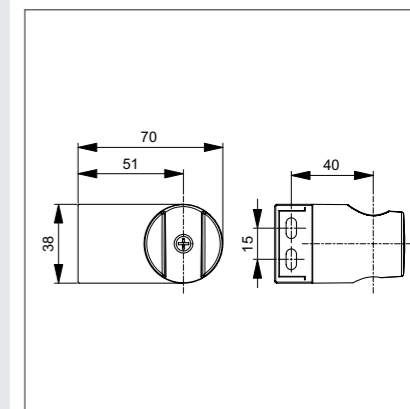

IDEALRAIN CUBE

Душевая система

Модель Душ.система для установки со встраиваемым смесителем
Артикул A5834AA

- Душ. система для установки со встраиваемым смесителем. 3-ф.душ.лейка 100 мм, ультратонкий верхний душ 200x200 мм, шарнирное соединение, душ.труба Ø25 мм для верхнего душа, ручное переключение, пласт.слайдер, металл.крепления к стене, шланг для душа IdealFlex 1750 мм. Смеситель заказывается дополнительно

Душевая система

Модель Душ.система для установки с настенным смесителем
Артикул A5862AA

- Душ.система для установки с настенным смесителем. 3-ф.душ.лейка 100 мм, ультратонкий верхний душ 200x200 мм, шарнирное соединение, душ. труба Ø25 мм для верхнего душа, ручное переключение, пласт. слайдер, металл. крепления к стене, шланг для душа IdealFlex 1750 мм. Смеситель заказывается дополнительно

Душевая стойка

Модель Душ.стойка для установки со встраиваемым смесителем
Артикул B0399AA

- Душ. стойка: фиксированный верхний душ 200 мм, 3-ф.лейка 100 мм, шланг Idealflex 1750 мм, мыльница. Внутреннее подключение воды.

IDEALRAIN CUBE

Верхний душ

Модель 200 мм
Артикул B0024AA
300 мм
Артикул B0025AA

- Верхний душ 200x200 мм, 1-ф., плоский, металл., легкоочищаемый, шарнирное соединение, лимит 12 л/мин. Для комбинации с B9444AA, B9445AA или B9446AA
- Верхний душ 300x300 мм, 1-ф., плоский, металл., легкоочищаемый, шарнирное соединение, лимит 12 л/мин. Для комбинации с B9444AA, B9445AA или B9446AA

Держатель верхнего душа

Модель 300 мм
Артикул B9444AA
400 мм
Артикул B9445AA
150 мм
Артикул B9446AA

- Настенный держатель верхнего душа 300 мм, металл., с металл.накладкой
- Настенный держатель верхнего душа 400 мм, металл., с металл.накладкой
- Потолочный держатель верхнего душа 150 мм, металл., с металл.накладкой

Аксессуары