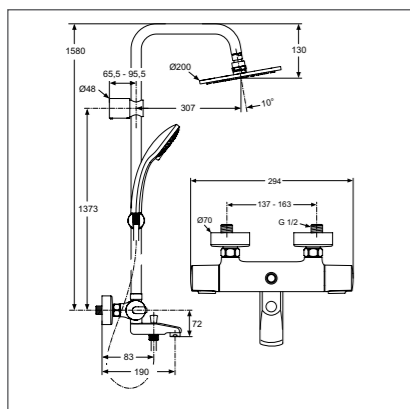

IDEALRAINPRO

Душевая система

Модель	Артикул
Душевая система	A5778AA

- Душ. система, состоящая из: верхнего душа IDEALRAIN M1 Ø200 мм, смесителя для ванны/душа Ceratherm 100, душевого гарнитура IDEALRAIN M3 (3-ф.душ.лейка Ø100 мм, шланг для душа IdealFlex), металл. крепления и слайдер

Штанга

Модель	Артикул
600 мм	B9848AA
900 мм	B9849AA

- Штанга 600 мм, с металл.креплениями, металл.штанга и металл.слайдер, упрочненная, для продолжительного срока службы. Легкая в использовании металл.рукоятка управления. Прочный регулятор угла
- Штанга 900 мм, с металл.креплениями, металл.штанга и металл.слайдер, упрочненная, для продолжительного срока службы. Легкая в использовании металл.рукоятка управления. Прочный регулятор угла

Душевой гарнитур с поворотным держателем

Модель	Артикул
Душ.гарнитур Ø80 мм с поворотным настенным держателем	B9841AA
Душ.гарнитур Ø100 мм с поворотным настенным держателем	B9843AA

- Душ.гарнитур с поворотным настенным держателем. Душ.лейка Ø80 мм, 1-ф., металл.поворотный настенный держатель для лейки, лимит 8 л/мин, мин. рабочее давление 0.1 Bar, шланг для душа IdealFlex 1750 мм
- Душ.гарнитур с поворотным настенным держателем. Душ.лейка Ø100 мм, 1-ф., металл.поворотный настенный держатель для лейки, лимит 8 л/мин, мин. рабочее давление 0.1 Bar, шланг для душа IdealFlex 1750 мм

IDEALRAINPRO

Верхний душ

Модель	Артикул
300 мм	B9844AA
400 мм	B9845AA

- Квадратный верхний душ 300 мм, лимит 12 л/мин, функция анти-накипь, металл., упрочненный
- Квадратный верхний душ 400 мм, лимит 12 л/мин, функция анти-накипь, металл., упрочненный

Антивандалная душевая головка

Модель	Артикул
Антивандалная душевая головка	A4844AA

- Фиксированная антивандалная душ. головка, лимит 6 л/мин., металл., упрочненная