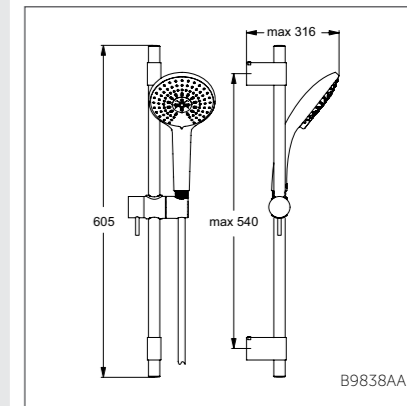

## Душевой гарнитур 120 мм

B9839AA

Модель	Артикул
1-ф.душ.лейка, штанга 600 мм	B9837AA
3-ф.душ.лейка, штанга 600 мм	B9838AA
1-ф.душ.лейка, штанга 900 мм	B9839AA
3-ф.душ.лейка, штанга 900 мм	B9840AA

- Душ.гарнитур: душ.лейка 120 мм, 1-ф., металл.штанга 600 мм, металл. держатель, шланг IdealFlex 1750 мм
- Душ.гарнитур: душ.лейка 120 мм, 3-ф., металл.штанга 600 мм, металл. держатель, шланг IdealFlex 1750 мм
- Душ.гарнитур: душ.лейка 120 мм, 1-ф., металл.штанга 900 мм, металл. держатель, шланг IdealFlex 1750 мм
- Душ.гарнитур: душ.лейка 120 мм, 3-ф., металл.штанга 900 мм, металл. держатель, шланг IdealFlex 1750 мм