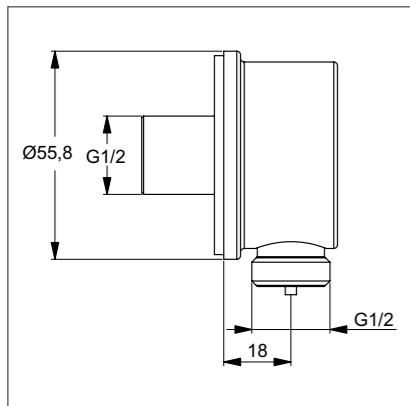

IDEALRAIN SOFT

Аксессуары

Модель	Артикул
Подключение для шланга	B9448AA

- Подключение для душ-шланга 1/2"x1/2" для встраиваемых смесителей

Аксессуары

Модель	Артикул
Боковая форсунка	B0400AA

- Регулируемая боковая форсунка (45°)

Аксессуары

Модель	Артикул
Фиксированный держатель	B9467AA
Поворотный держатель	B9468AA

- Фиксированный держатель для лейки
- Поворотный держатель для лейки, пластик

IDEALRAIN CUBE

Душевая лейка 100 мм

Модель	Артикул
1-ф.душ.лейка	B0002AA
3-ф.душ.лейка	B0003AA

- Легкоочищаемая 1-ф.душ.лейка, 100 мм, лимит 8 л/мин
- Легкоочищаемая 3-ф.душ.лейка, 100 мм, лимит 8 л/мин

Душевая лейка 130 мм

Модель	Артикул
1-ф.душ.лейка	B0004AA
3-ф.душ.лейка	B0005AA

- Легкоочищаемая 1-ф.душ.лейка, 130 мм, лимит 8 л/мин
- Легкоочищаемая 3-ф.душ.лейка, 130 мм, лимит 8 л/мин

Душевой гарнитур 100 мм

Модель	Артикул
1-ф.душ.лейка, штанга 600 мм	B0006AA
3-ф.душ.лейка, штанга 600 мм	B0008AA

- Душ.гарнитур: 1-ф.душ.лейка 100 мм, шланг для душа IdealFlex 1750 мм, штанга для душа 600 мм Ø21 мм (пласт.слайдер), пласт.мыльница
- Душ.гарнитур: 3-ф.душ.лейка 100 мм, шланг для душа IdealFlex 1750 мм, штанга для душа 600 мм Ø21 мм (пласт.слайдер), пласт.мыльница