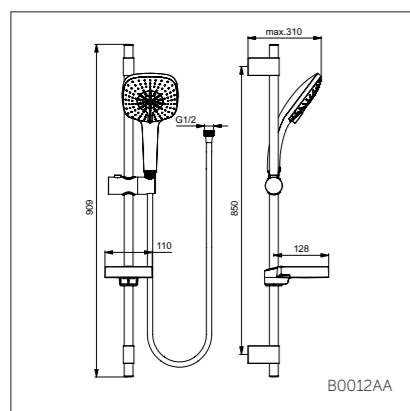

IDEALRAIN CUBE

Душевой гарнитур 100 мм

Модель	Артикул
1-ф.душ.лейка, штанга 900 мм	B0010AA
3-ф.душ.лейка, штанга 900 мм	B0012AA

- Душ.гарнитур: 1-ф.душ.лейка 100 мм, шланг для душа IdealFlex 1750 мм, штанга для душа 900 мм Ø21 мм (пласт.слайдер), пласт.мыльница
- Душ.гарнитур: 3-ф.душ.лейка 100 мм, шланг для душа IdealFlex 1750 мм, штанга для душа 900 мм Ø21 мм (пласт.слайдер), пласт.мыльница

B0012AA

Душевой гарнитур 130 мм

Модель	Артикул
1-ф.душ.лейка, штанга 600 мм	B0014AA
3-ф.душ.лейка, штанга 600 мм	B0015AA

- Душ.гарнитур: 1-ф.душ.лейка 130 мм, шланг для душа IdealFlex 1750 мм, штанги 600 мм, пласт.хром.мыльница
- Душ.гарнитур: 3-ф.душ.лейка 130 мм, шланг для душа IdealFlex 1750 мм, штанги 600 мм, пласт.хром.мыльница

Душевой гарнитур 130 мм

Модель	Артикул
1-ф.душ.лейка, штанга 900 мм	B0016AA
3-ф.душ.лейка, штанга 900 мм	B0017AA

- Душ.гарнитур: 1-ф.душ.лейка 130 мм, шланг для душа IdealFlex 1750 мм, штанга 900 мм Ø21 мм (пласт.слайдер), пласт.хром.мыльница
- Душ.гарнитур: 3-ф.душ.лейка 130 мм, шланг для душа IdealFlex 1750 мм, штанги 900 мм Ø21 мм (пласт.слайдер), пласт.хром.мыльница

IDEALRAIN CUBE

Душевая гарнитур 100 мм с поворотным держателем

Модель	Артикул
1-ф.душ.лейка	B0019AA
3-ф.душ.лейка	B0020AA

- Душ.гарнитур: 1-ф.душ.лейка 100 мм, шланг для душа IdealFlex 1750 мм, поворотный пласт.держатель для душа
- Душ.гарнитур: 3-ф.душ.лейка 100 мм, шланг для душа IdealFlex 1750 мм, поворотный пласт.держатель для душа

Душевая гарнитур 130 мм с поворотным держателем

Модель	Артикул
1-ф.душ.лейка	B0022AA
3-ф.душ.лейка	B0023AA