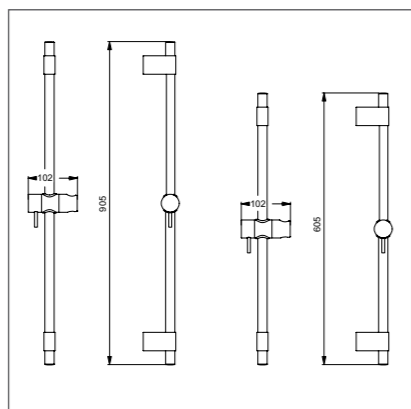

IDEALRAINPRO

Душевая система

Модель	Артикул
Душевая система	A5778AA

- Душ. система, состоящая из: верхнего душа IDEALRAIN M1 Ø200 мм, смесителя для ванны/душа Ceratherm 100, душевого гарнитура IDEALRAIN M3 (3-ф.душ.лейка Ø100 мм, шланг для душа IdealFlex), металл. крепления и слайдер

Штанга

Модель	Артикул
600 мм	B9848AA
900 мм	B9849AA

- Штанга 600 мм, с металл.креплениями, металл.штанга и металл.слайдер, упрочненная, для продолжительного срока службы. Легкая в использовании металл.рукоятка управления. Прочный регулятор угла
- Штанга 900 мм, с металл.креплениями, металл.штанга и металл.слайдер, упрочненная, для продолжительного срока службы. Легкая в использовании металл.рукоятка управления. Прочный регулятор угла

Душевой гарнитур с поворотным держателем

Модель	Артикул
Душ.гарнитур Ø80 мм с поворотным настенным держателем	B9841AA
Душ.гарнитур Ø100 мм с поворотным настенным держателем	B9843AA

- Душ.гарнитур с поворотным настенным держателем. Душ.лейка Ø80 мм, 1-ф., металл.поворотный настенный держатель для лейки, лимит 8 л/мин, мин. рабочее давление 0.1 Bar, шланг для душа IdealFlex 1750 мм
- Душ.гарнитур с поворотным настенным держателем. Душ.лейка Ø100 мм, 1-ф., металл.поворотный настенный держатель для лейки, лимит 8 л/мин, мин. рабочее давление 0.1 Bar, шланг для душа IdealFlex 1750 мм

IDEALRAINPRO

Верхний душ

Модель	Артикул
300 мм	B9844AA
400 мм	B9845AA

- Квадратный верхний душ 300 мм, лимит 12 л/мин, функция анти-накипь, металл., упрочненный
- Квадратный верхний душ 400 мм, лимит 12 л/мин, функция анти-накипь, металл., упрочненный

Антивандалная душевая головка

Модель	Артикул
Антивандалная душевая головка	A4844AA

- Фиксированная антивандалная душ. головка, лимит 6 л/мин., металл., упрочненная