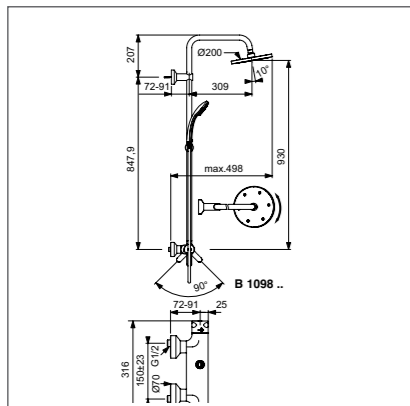

IDEALRAIN ECO

Душевая система в комплекте с традиционным смесителем

Модель	Артикул
Душ.система со смесителем для душа	B1098AA

- Душ.система со смесителем для душа (с функциями CLICK и HWTS), металл. рукоятка, 2-ф.керам.переключатель, поворот рукоятки 180° с четкой фиксацией каждой позиции, скрытый монтаж, эксцентрики с шумопонижателями, душ.труба Ø25 мм для верхнего душа, пласт.слайдер с кнопкой, металл.крепления к стене, регулируемое верхнее крепление, пласт. верхний душ 200 мм, шаровое соединение, 3-ф.душ.лейка 80 мм (лимит 8 л/мин.), металл.шланг 1500 мм, обратный клапан

IDEALRAIN SOFT

Душевая лейка 80 мм

Модель	Артикул
1-ф.душ.лейка	B9400AA
3-ф.душ.лейка	B9401AA

- Легкоочищаемая 1-ф.душ.лейка, Ø80 мм, лимит 8 л/мин
- Легкоочищаемая 3-ф.душ.лейка, Ø80 мм, лимит 8 л/мин

Душевая лейка 100 мм

Модель	Артикул
1-ф.душ.лейка	B9402AA
3-ф.душ.лейка	B9403AA

- Легкоочищаемая 1-ф.душ.лейка, Ø100 мм, лимит 8 л/мин
- Легкоочищаемая 3-ф.душ.лейка, Ø100 мм, лимит 8 л/мин

Душевая лейка 120 мм

Модель	Артикул
1-ф.душ.лейка	B9404AA
3-ф.душ.лейка	B9405AA

- Легкоочищаемая 1-ф.душ.лейка, Ø120 мм, лимит 8 л/мин
- Легкоочищаемая 3-ф.душ.лейка, Ø120 мм, лимит 8 л/мин