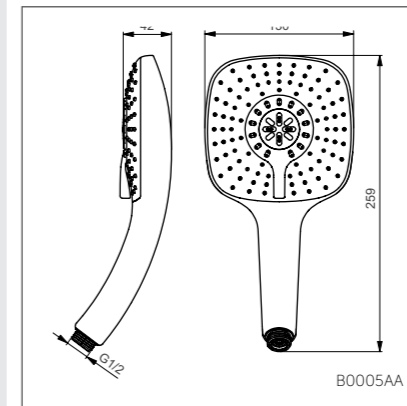

IDEALRAIN SOFT

Аксессуары

Модель	Артикул
Подключение для шланга	B9448AA

- Подключение для душ-шланга 1/2"x1/2" для встраиваемых смесителей

Аксессуары

Модель	Артикул
Боковая форсунка	B0400AA

- Регулируемая боковая форсунка (45°)

Аксессуары

Модель	Артикул
Фиксированный держатель	B9467AA
Поворотный держатель	B9468AA

- Фиксированный держатель для лейки
- Поворотный держатель для лейки, пластик

IDEALRAIN CUBE

Душевая лейка 100 мм

Модель	Артикул
1-ф.душ.лейка	B0002AA
3-ф.душ.лейка	B0003AA

- Легкоочищаемая 1-ф.душ.лейка, 100 мм, лимит 8 л/мин
- Легкоочищаемая 3-ф.душ.лейка, 100 мм, лимит 8 л/мин

Душевая лейка 130 мм

Модель	Артикул
1-ф.душ.лейка	B0004AA
3-ф.душ.лейка	B0005AA

- Легкоочищаемая 1-ф.душ.лейка, 130 мм, лимит 8 л/мин
- Легкоочищаемая 3-ф.душ.лейка, 130 мм, лимит 8 л/мин

Душевой гарнитур 100 мм

Модель	Артикул
1-ф.душ.лейка, штанга 600 мм	B0006AA
3-ф.душ.лейка, штанга 600 мм	B0008AA

- Душ.гарнитур: 1-ф.душ.лейка 100 мм, шланг для душа IdealFlex 1750 мм, штанга для душа 600 мм Ø21 мм (пласт.слайдер), пласт.мыльница
- Душ.гарнитур: 3-ф.душ.лейка 100 мм, шланг для душа IdealFlex 1750 мм, штанга для душа 600 мм Ø21 мм (пласт.слайдер), пласт.мыльница