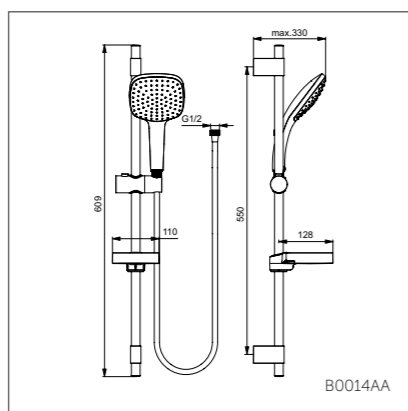

B0012AA

B0014AA