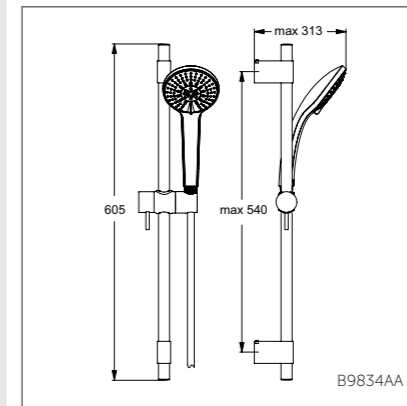

B9830AA

B9834AA