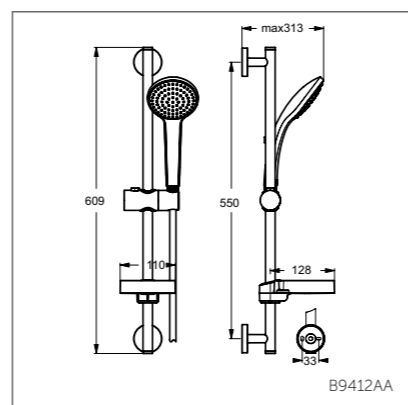

IDEALRAIN SOFT

Душевая лейка 140 мм

Модель	Артикул
1-ф.душ.лейка	B9406AA
3-ф.душ.лейка	B9407AA

- Легкоочищаемая 1-ф.душ.лейка, Ø140 мм, лимит 8 л/мин
- Легкоочищаемая 3-ф.душ.лейка, Ø140 мм, лимит 8 л/мин

Душевой гарнитур 80 мм

Модель	Артикул
1-ф.душ.лейка	B9501AA
3-ф.душ.лейка	B9503AA

- Душ.гарнитур: 1-ф.лейка Ø80 мм, штанга 600 мм Ø21 мм с пласт. слайдером, металл.шланг 1750 мм, пласт. мыльница
- Душ.гарнитур: 3-ф.лейка Ø80 мм, штанга 600 мм Ø21 мм с пласт. слайдером, металл.шланг 1750 мм, пласт.мыльница

Душевой гарнитур 100 мм

Модель	Артикул
1-ф.душ.лейка	B9412AA
3-ф.душ.лейка	B9415AA

- Душ.гарнитур: 1-ф.душ.лейка, Ø100 мм, штанга 600 мм, Ø21 мм, пласт.слайдер, шланг для душа IdealFlex 1750 мм, пласт. мыльница
- Душ.гарнитур: 3-ф.душ.лейка Ø100 мм, штанга 600 мм, Ø21 мм, пласт.слайдер, шланг для душа IdealFlex 1750 мм, пласт. мыльница

B9412AA

IDEALRAIN SOFT

Душевой гарнитур 120 мм

Модель	Артикул
1-ф.душ.лейка, штанга 600 мм	B9423AA
1-ф.душ.лейка, штанга 900 мм	B9424AA

- Душ.гарнитур: 1-ф.душ.лейка Ø120 мм, штанга 600 мм, Ø21 мм, пласт.слайдер, шланг для душа IdealFlex 1750 мм, пласт. хром.мыльница
- Душ.гарнитур: 1-ф.душ.лейка Ø120 мм, штанга 900 мм, Ø21 мм, пласт.слайдер, шланг для душа IdealFlex 1750 мм, пласт. хром.мыльница

Душевой гарнитур 120 мм

Модель	Артикул
3-ф.душ.лейка, штанга 600 мм	B9425AA
3-ф.душ.лейка, штанга 900 мм	B9427AA

- Душ.гарнитур: 3-ф.душ.лейка Ø120 мм, штанга 600 мм, Ø21 мм, пласт.слайдер, шланг для душа IdealFlex 1750 мм, пласт. хром.мыльница
- Душ.гарнитур: 3-ф.душ.лейка Ø120 мм, штанга 900 мм, Ø21 мм, пласт.слайдер, шланг для душа IdealFlex 1750 мм, пласт. хром.мыльница

Душевой гарнитур 140 мм

Модель	Артикул
1-ф.душ.лейка	B9431AA
3-ф.душ.лейка	B9434AA