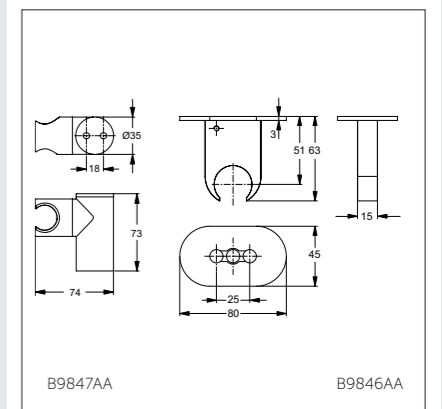

IDEALRAINPRO

Душевая система

Модель	Артикул
Душевая система	A5778AA

- Душ. система, состоящая из: верхнего душа IDEALRAIN M1 Ø200 мм, смесителя для ванны/душа Ceratherm 100, душевого гарнитура IDEALRAIN M3 (3-ф.душ.лейка Ø100 мм, шланг для душа IdealFlex), металл. крепления и слайдер

Штанга

Модель	Артикул
600 мм	B9848AA
900 мм	B9849AA

- Штанга 600 мм, с металл.креплениями, металл.штанга и металл.слайдер, упрочненная, для продолжительного срока службы. Легкая в использовании металл.рукоятка управления. Прочный регулятор угла
- Штанга 900 мм, с металл.креплениями, металл.штанга и металл.слайдер, упрочненная, для продолжительного срока службы. Легкая в использовании металл.рукоятка управления. Прочный регулятор угла

Душевой гарнитур с поворотным держателем

Модель	Артикул
Душ.гарнитур Ø80 мм с поворотным настенным держателем	B9841AA
Душ.гарнитур Ø100 мм с поворотным настенным держателем	B9843AA

- Душ.гарнитур с поворотным настенным держателем. Душ.лейка Ø80 мм, 1-ф., металл.поворотный настенный держатель для лейки, лимит 8 л/мин, мин. рабочее давление 0.1 Bar, шланг для душа IdealFlex 1750 мм
- Душ.гарнитур с поворотным настенным держателем. Душ.лейка Ø100 мм, 1-ф., металл.поворотный настенный держатель для лейки, лимит 8 л/мин, мин. рабочее давление 0.1 Bar, шланг для душа IdealFlex 1750 мм

IDEALRAINPRO

Верхний душ

Модель	Артикул
300 мм	B9844AA
400 мм	B9845AA

- Квадратный верхний душ 300 мм, лимит 12 л/мин, функция анти-накипь, металл., упрочненный
- Квадратный верхний душ 400 мм, лимит 12 л/мин, функция анти-накипь, металл., упрочненный

Антивандалная душевая головка

Модель	Артикул
Антивандалная душевая головка	A4844AA

- Фиксированная антивандалная душ. головка, лимит 6 л/мин., металл., упрочненная