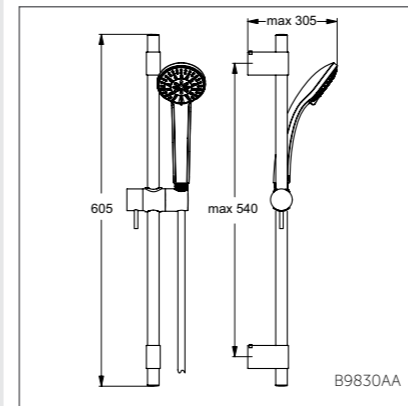

## Удлинитель для штанги

Модель	Артикул
Удлинитель для штанги	A860873AA
Удлинитель для штанги	A861050NU

- Удлинитель штанги для душевых комбинаций IDEALRAIN (SOFT, CUBE, ECO, LUXE, PRO), 150 мм, хромированная латунь. Диаметр 25 мм. Накручивается на штангу в месте соединения штанги с патрубком верхнего душа.
- Удлинитель штанги для душевых комбинаций IDEALRAIN (SOFT, CUBE, ECO, LUXE, PRO), 300 мм, хромированная латунь. Диаметр 25 мм. Накручивается на штангу в месте соединения штанги с патрубком верхнего душа.

## Душевой гарнитур 80 мм

B9830AA

Модель	Артикул
1-ф.душ.лейка, штанга 600 мм	B9829AA
3-ф.душ.лейка, штанга 600 мм	B9830AA
1-ф.душ.лейка, штанга 900 мм	B9831AA
3-ф.душ.лейка, штанга 900 мм	B9832AA

- Душ.гарнитур: душ.лейка 80 мм, 1-ф., металл.штанга 600 мм, металл. держатель, шланг IdealFlex 1750 мм
- Душ.гарнитур: душ.лейка 80 мм, 3-ф., металл.штанга 600 мм, металл. держатель, шланг IdealFlex 1750 мм
- Душ.гарнитур: душ.лейка 80 мм, 1-ф., металл.штанга 900 мм, металл. держатель, шланг IdealFlex 1750 мм
- Душ.гарнитур: душ.лейка 80 мм, 3-ф., металл.штанга 900 мм, металл. держатель, шланг IdealFlex 1750 мм