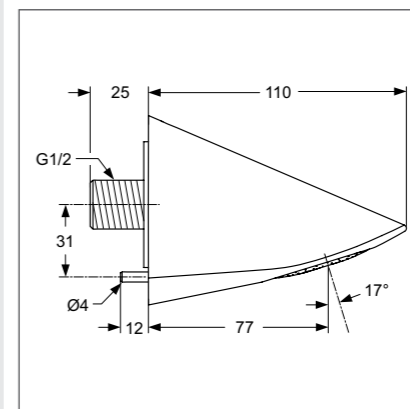

IDEALRAINPRO

Душевая система

Модель	Артикул
Душевая система	A5778AA

- Душ. система, состоящая из: верхнего душа IDEALRAIN M1 Ø200 мм, смесителя для ванны/душа Ceratherm 100, душевого гарнитура IDEALRAIN M3 (3-ф.душ.лейка Ø100 мм, шланг для душа IdealFlex), металл. крепления и слайдер

Штанга

Модель	Артикул
600 мм	B9848AA
900 мм	B9849AA

- Штанга 600 мм, с металл.креплениями, металл.штанга и металл.слайдер, упрочненная, для продолжительного срока службы. Легкая в использовании металл.рукоятка управления. Прочный регулятор угла
- Штанга 900 мм, с металл.креплениями, металл.штанга и металл.слайдер, упрочненная, для продолжительного срока службы. Легкая в использовании металл.рукоятка управления. Прочный регулятор угла

Душевой гарнитур с поворотным держателем

Модель	Артикул
Душ.гарнитур Ø80 мм с поворотным настенным держателем	B9841AA
Душ.гарнитур Ø100 мм с поворотным настенным держателем	B9843AA

- Душ.гарнитур с поворотным настенным держателем. Душ.лейка Ø80 мм, 1-ф., металл.поворотный настенный держатель для лейки, лимит 8 л/мин, мин. рабочее давление 0.1 Bar, шланг для душа IdealFlex 1750 мм
- Душ.гарнитур с поворотным настенным держателем. Душ.лейка Ø100 мм, 1-ф., металл.поворотный настенный держатель для лейки, лимит 8 л/мин, мин. рабочее давление 0.1 Bar, шланг для душа IdealFlex 1750 мм

IDEALRAINPRO

Верхний душ

Модель	Артикул
300 мм	B9844AA
400 мм	B9845AA

- Квадратный верхний душ 300 мм, лимит 12 л/мин, функция анти-накипь, металл., упрочненный
- Квадратный верхний душ 400 мм, лимит 12 л/мин, функция анти-накипь, металл., упрочненный

Антивандалная душевая головка

Модель	Артикул
Антивандалная душевая головка	A4844AA

- Фиксированная антивандалная душ. головка, лимит 6 л/мин., металл., упрочненная