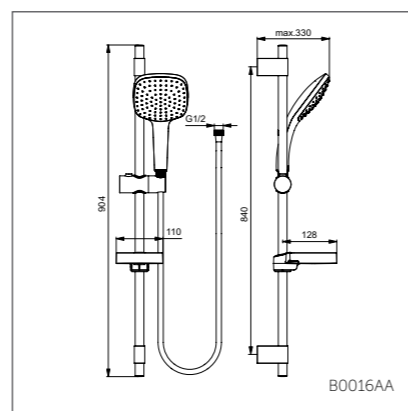

## Душевой гарнитур 130 мм

B0016AA

Модель	Артикул
1-ф.душ.лейка, штанга 900 мм	B0016AA
3-ф.душ.лейка, штанга 900 мм	B0017AA

- Душ.гарнитур: 1-ф.душ.лейка 130 мм, шланг для душа IdealFlex 1750 мм, штанга 900 мм Ø21 мм (пласт.слайдер), пласт.хром.мыльница
- Душ.гарнитур: 3-ф.душ.лейка 130 мм, шланг для душа IdealFlex 1750 мм, штанги 900 мм Ø21 мм (пласт.слайдер), пласт.хром.мыльница