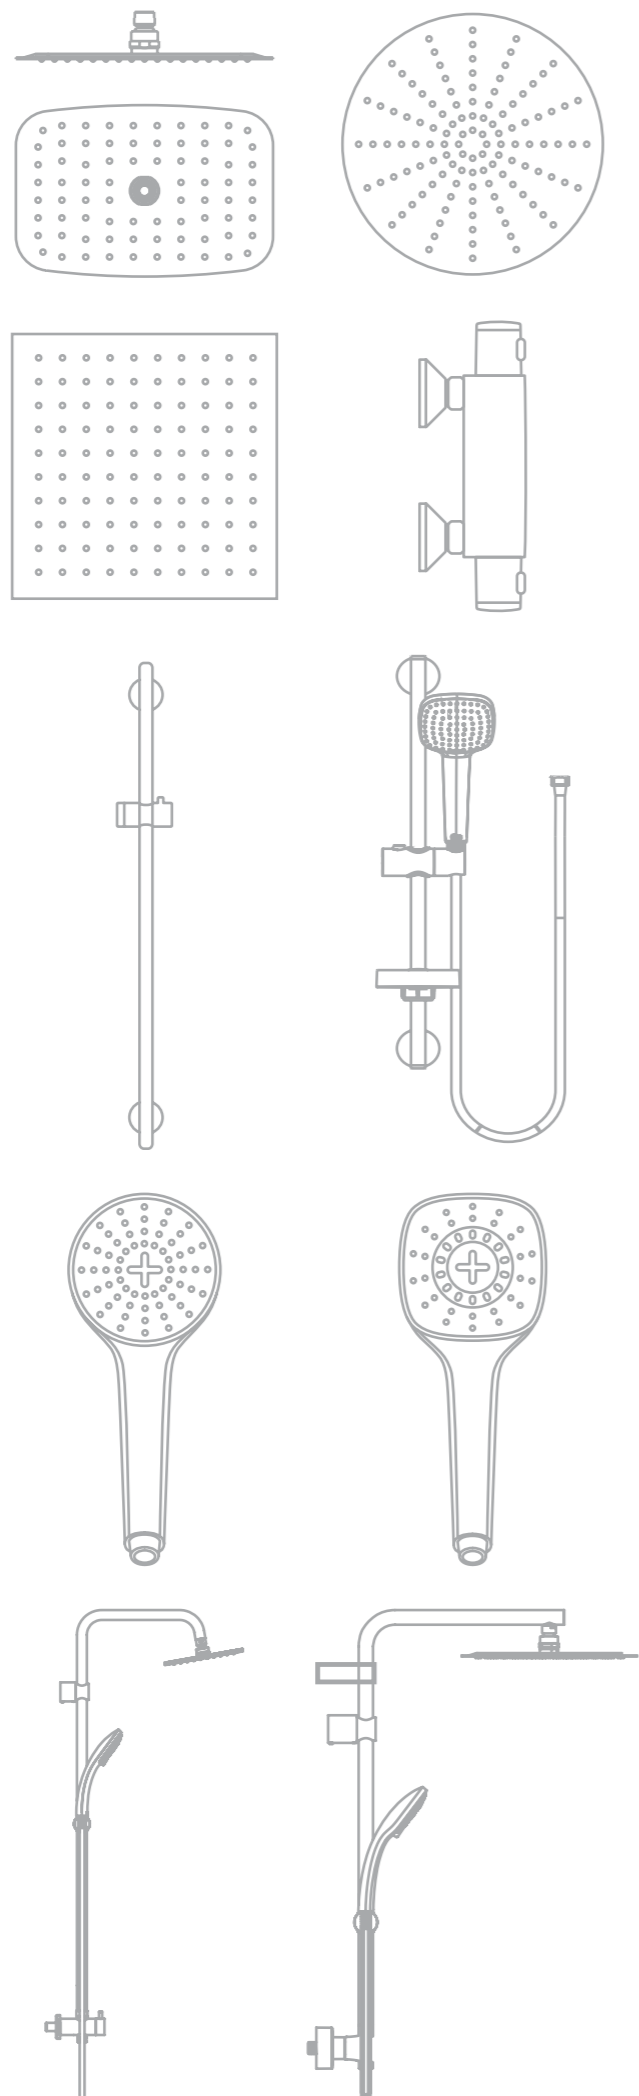

ТЕХНИЧЕСКАЯ ИНФОРМАЦИЯ

АССОРТИМЕНТ. СХЕМЫ. ГРАФИКИ.