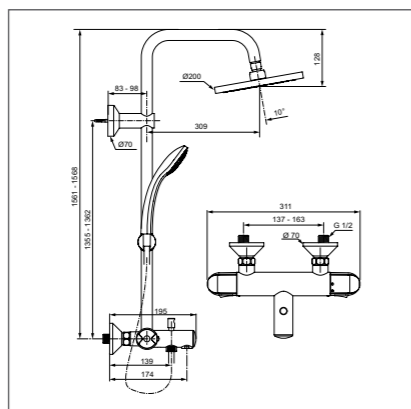

- Душ.система в комплекте с термостат. смесителем для ванны/душа; душ.лейка 80 мм 3-ф., лимит 8 л/мин.; верхний душ 200 мм, пластик, шаровое соединение; душ.труба Ø25 мм для верхнего душа, ручное переключение, пласт.слайдер, металл.крепления к стене; металл.шланг для душа 1750 мм; Ceratherm 25 смеситель для ванны/душа с двумя выходами (керам.картридж G1/2", с кнопкой ECO для ручного душа (лимит до 50%), пласт.рукоятки, индикатор холодной/горячей воды (отметка 40°C на рукоятке температуры в среднем положении)). Переключение верхний душ / душ: керам.2-ходовой переключатель интегрирован в рукоятку вкл/выкл. Переключение излив/ручной душ - автоматическое. Обратные клапаны (2 шт.) на входах воды в смесителе.