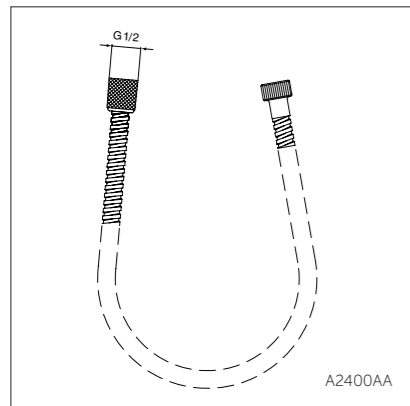

## Металлические шланги

A2400AA

Модель	Артикул
Металлический шланг для душа 1500 мм M1/2"xM1/2"	A2400AA
Металлический шланг для душа 1/2"x1/2", 125 см	A2403AA
Металлический шланг для душа 1800 мм M1/2"xM1/2"	A2427AA
Металлический шланг для душа 2000 мм M1/2"xM1/2"	A2428AA