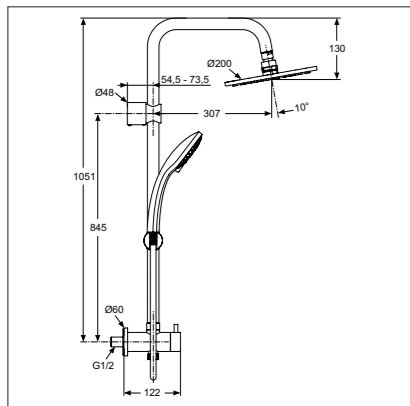

IDEALRAIN SOFT

Душевая система

- Душ.система для установки со встраиваемым смесителем, 3-ф.душ.лейка Ø100 мм (B9403AA), верхний душ Ø200 мм (металл), душ.труба Ø25 мм для верхнего душа, ручное переключение, пласт.слайдер, металл.крепления к стене, шланг для душа IdealFlex 1750 мм. Смеситель заказывается дополнительно

Душевая система

- Душ.система для установки с настенным смесителем, 3-ф.душ.лейка Ø100 мм (B9403AA), верхний душ Ø200 мм (металл), душ.труба Ø25 мм для верхнего душа, ручное переключение, пласт.слайдер, металл.крепления к стене, шланг для душа IdealFlex 1750 мм. Смеситель заказывается дополнительно

Душевая система

- Душ.система в комплекте со смесителем для душа с двумя выходами Ceratherm 100 A4639AA, 3-ф.душ.лейка Ø100 мм (B9403AA), верхний душ Ø200 мм (металл), душ.труба Ø25 мм для верхнего душа, ручное переключение, пласт.держатель, металл.крепления к стене, шланг для душа IdealFlex 1750 мм

IDEALRAIN SOFT

Штанга

- Штанга 600 мм, хром, для версий S&M, Ø21 мм, пласт.слайдер, металл. крепления к стене
- Штанга 600 мм, хром, для версий L&XL, Ø21 мм, пласт.слайдер, металл. крепления к стене
- Штанга 900 мм, хром, для версий L&XL, Ø21 мм, пласт.слайдер, металл. крепления к стене

Верхний душ

- Верхний душ Ø200 мм, хром, металл, для комбинации с B9444AA, B9445AA или B9446AA
- Верхний душ Ø300 мм, хром, металл, для комбинации с B9444AA, B9445AA или B9446AA

Держатель верхнего душа

- Настенный держатель верхнего душа 300 мм, металл, с металл.накладкой
- Настенный держатель верхнего душа 400 мм, металл, с металл.накладкой
- Потолочный держатель верхнего душа 150 мм, металл, с металл.накладкой