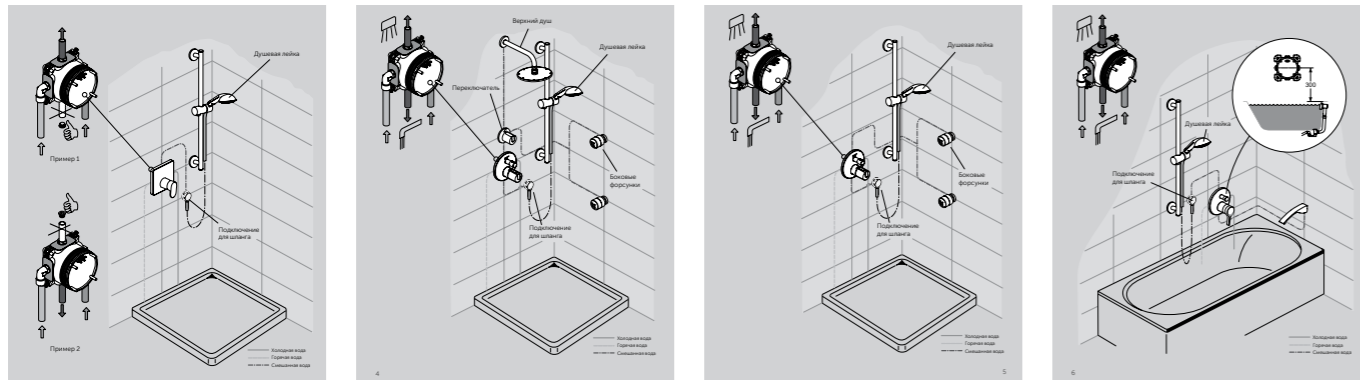

### СМЕСИТЕЛЬ ДЛЯ ВАННЫ/ДУША

360° поворот рукоятки с четкой фиксацией каждой позиции

120° поворот между функциями

# ГИБКОСТЬ МОНТАЖА

Душевая программа Ideal Standard спроектирована таким образом, чтобы обеспечить максимальное удобство и гибкость установки.

1

Самый сложный способ, требующий серьезного ремонта в ванной комнате – это разводка труб внутри стен для установки встраиваемых смесителей. Он предоставляет неограниченное количество возможностей

2

Вы можете также установить душевые наборы и подключить их к существующим смесителям

Регулируемые верхние крепления позволят Вам установить душевую штангу Idealrain на место старой. Они обеспечивают диапазон регулировки от 65,5 мм до 95,5мм

3

Однако наиболее простым способом, конечно является установка душевой системы, которая сочетает в себе почти все душевые элементы при достаточной легкости монтажа

Все, что Вам нужно это определить высоту вывода труб