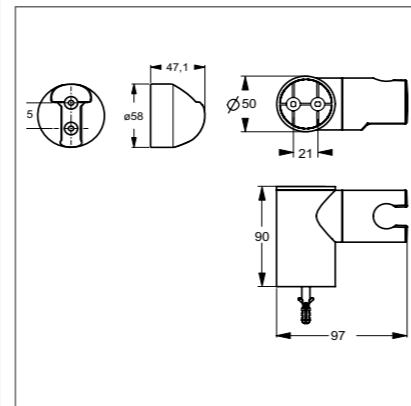

IDEALRAIN SOFT

Аксессуары

Модель	Артикул
Подключение для шланга	B9448AA

- Подключение для душ-шланга 1/2"x1/2" для встраиваемых смесителей

Аксессуары

Модель	Артикул
Боковая форсунка	B0400AA

- Регулируемая боковая форсунка (45°)

Аксессуары

Модель	Артикул
Фиксированный держатель	B9467AA
Поворотный держатель	B9468AA

- Фиксированный держатель для лейки
- Поворотный держатель для лейки, пластик

IDEALRAIN CUBE

Душевая лейка 100 мм

Модель	Артикул
1-ф.душ.лейка	B0002AA
3-ф.душ.лейка	B0003AA

- Легкоочищаемая 1-ф.душ.лейка, 100 мм, лимит 8 л/мин
- Легкоочищаемая 3-ф.душ.лейка, 100 мм, лимит 8 л/мин

Душевая лейка 130 мм

Модель	Артикул
1-ф.душ.лейка	B0004AA
3-ф.душ.лейка	B0005AA

- Легкоочищаемая 1-ф.душ.лейка, 130 мм, лимит 8 л/мин
- Легкоочищаемая 3-ф.душ.лейка, 130 мм, лимит 8 л/мин

Душевой гарнитур 100 мм

Модель	Артикул
1-ф.душ.лейка, штанга 600 мм	B0006AA
3-ф.душ.лейка, штанга 600 мм	B0008AA

- Душ.гарнитур: 1-ф.душ.лейка 100 мм, шланг для душа IdealFlex 1750 мм, штанга для душа 600 мм Ø21 мм (пласт.слайдер), пласт.мыльница
- Душ.гарнитур: 3-ф.душ.лейка 100 мм, шланг для душа IdealFlex 1750 мм, штанга для душа 600 мм Ø21 мм (пласт.слайдер), пласт.мыльница