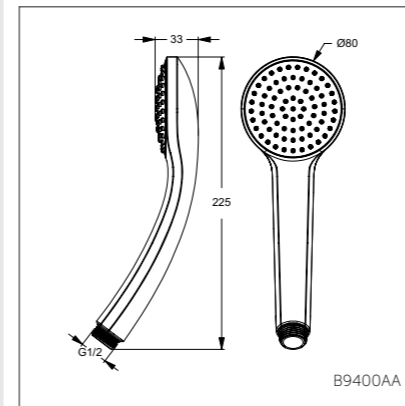

IDEALRAIN ECO

Душевая система в комплекте с традиционным смесителем

Модель	Артикул
Душ.система со смесителем для душа	B1098AA

- Душ.система со смесителем для душа (с функциями CLICK и HWTS), металл. рукоятка, 2-ф.керам.переключатель, поворот рукоятки 180° с четкой фиксацией каждой позиции, скрытый монтаж, эксцентрики с шумопонижателями, душ.труба Ø25 мм для верхнего душа, пласт.слайдер с кнопкой, металл.крепления к стене, регулируемое верхнее крепление, пласт. верхний душ 200 мм, шаровое соединение, 3-ф.душ.лейка 80 мм (лимит 8 л/мин.), металл.шланг 1500 мм, обратный клапан

IDEALRAIN SOFT

Душевая лейка 80 мм

Модель	Артикул
1-ф.душ.лейка	B9400AA
3-ф.душ.лейка	B9401AA

- Легкоочищаемая 1-ф.душ.лейка, Ø80 мм, лимит 8 л/мин
- Легкоочищаемая 3-ф.душ.лейка, Ø80 мм, лимит 8 л/мин

Душевая лейка 100 мм

Модель	Артикул
1-ф.душ.лейка	B9402AA
3-ф.душ.лейка	B9403AA

- Легкоочищаемая 1-ф.душ.лейка, Ø100 мм, лимит 8 л/мин
- Легкоочищаемая 3-ф.душ.лейка, Ø100 мм, лимит 8 л/мин

Душевая лейка 120 мм

Модель	Артикул
1-ф.душ.лейка	B9404AA
3-ф.душ.лейка	B9405AA

- Легкоочищаемая 1-ф.душ.лейка, Ø120 мм, лимит 8 л/мин
- Легкоочищаемая 3-ф.душ.лейка, Ø120 мм, лимит 8 л/мин