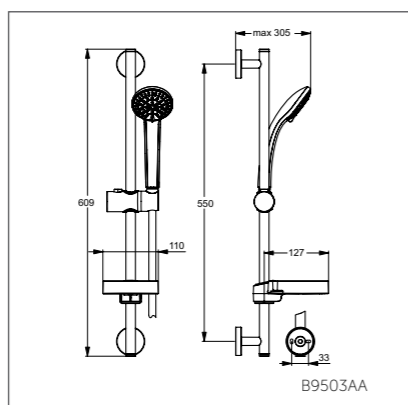

## Душевой гарнитур 80 мм

B9503AA

Модель	Артикул
1-ф.душ.лейка	B9501AA
3-ф.душ.лейка	B9503AA

- Душ.гарнитур: 1-ф.лейка Ø80 мм, штанга 600 мм Ø21 мм с пласт. слайдером, металл.шланг 1750 мм, пласт. мыльница
- Душ.гарнитур: 3-ф.лейка Ø80 мм, штанга 600 мм Ø21 мм с пласт. слайдером, металл.шланг 1750 мм, пласт.мыльница