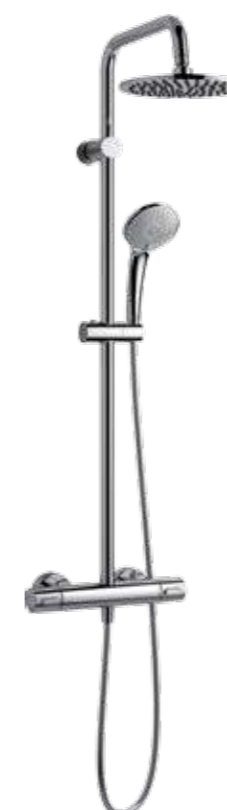

IDEALRAIN SOFT

IDEALRAIN Soft (TH)
с термостатом
для душа
Ceratherm 100 NEW