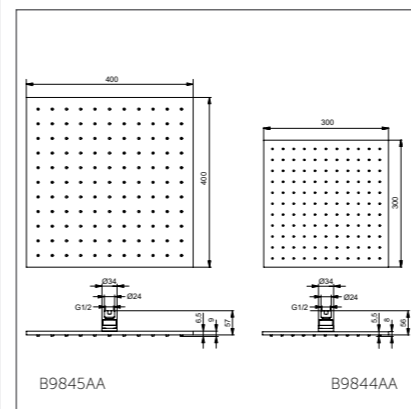

IDEALRAINPRO

Душевая система

Модель	Артикул
Душевая система	A5778AA

- Душ. система, состоящая из: верхнего душа IDEALRAIN M1 Ø200 мм, смесителя для ванны/душа Ceratherm 100, душевого гарнитура IDEALRAIN M3 (3-ф.душ.лейка Ø100 мм, шланг для душа IdealFlex), металл. крепления и слайдер

Штанга

Модель	Артикул
600 мм	B9848AA
900 мм	B9849AA

- Штанга 600 мм, с металл.креплениями, металл.штанга и металл.слайдер, упрочненная, для продолжительного срока службы. Легкая в использовании металл.рукоятка управления. Прочный регулятор угла
- Штанга 900 мм, с металл.креплениями, металл.штанга и металл.слайдер, упрочненная, для продолжительного срока службы. Легкая в использовании металл.рукоятка управления. Прочный регулятор угла

Душевой гарнитур с поворотным держателем

Модель	Артикул
Душ.гарнитур Ø80 мм с поворотным настенным держателем	B9841AA
Душ.гарнитур Ø100 мм с поворотным настенным держателем	B9843AA

- Душ.гарнитур с поворотным настенным держателем. Душ.лейка Ø80 мм, 1-ф., металл.поворотный настенный держатель для лейки, лимит 8 л/мин, мин. рабочее давление 0.1 Bar, шланг для душа IdealFlex 1750 мм
- Душ.гарнитур с поворотным настенным держателем. Душ.лейка Ø100 мм, 1-ф., металл.поворотный настенный держатель для лейки, лимит 8 л/мин, мин. рабочее давление 0.1 Bar, шланг для душа IdealFlex 1750 мм

IDEALRAINPRO

Верхний душ

Модель	Артикул
300 мм	B9844AA
400 мм	B9845AA

- Квадратный верхний душ 300 мм, лимит 12 л/мин, функция анти-накипь, металл., упрочненный
- Квадратный верхний душ 400 мм, лимит 12 л/мин, функция анти-накипь, металл., упрочненный

Антивандалная душевая головка

Модель	Артикул
Антивандалная душевая головка	A4844AA

- Фиксированная антивандалная душ. головка, лимит 6 л/мин., металл., упрочненная