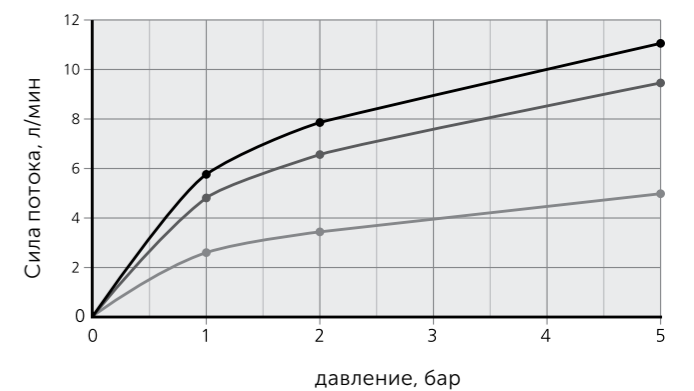

Сила потока в лейке без Ограничителя потока