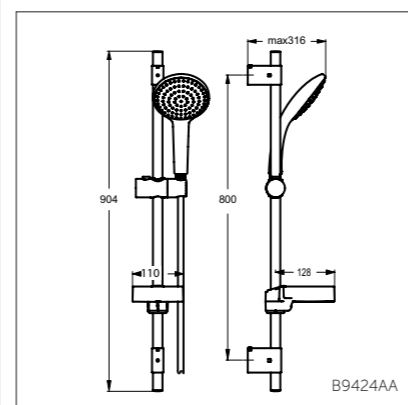

## Душевой гарнитур 120 мм

B9424AA

Модель	Артикул
1-ф.душ.лейка, штанга 600 мм	B9423AA
1-ф.душ.лейка, штанга 900 мм	B9424AA

- Душ.гарнитур: 1-ф.душ.лейка Ø120 мм, штанга 600 мм, Ø21 мм, пласт.слайдер, шланг для душа IdealFlex 1750 мм, пласт. хром.мыльница
- Душ.гарнитур: 1-ф.душ.лейка Ø120 мм, штанга 900 мм, Ø21 мм, пласт.слайдер, шланг для душа IdealFlex 1750 мм, пласт. хром.мыльница