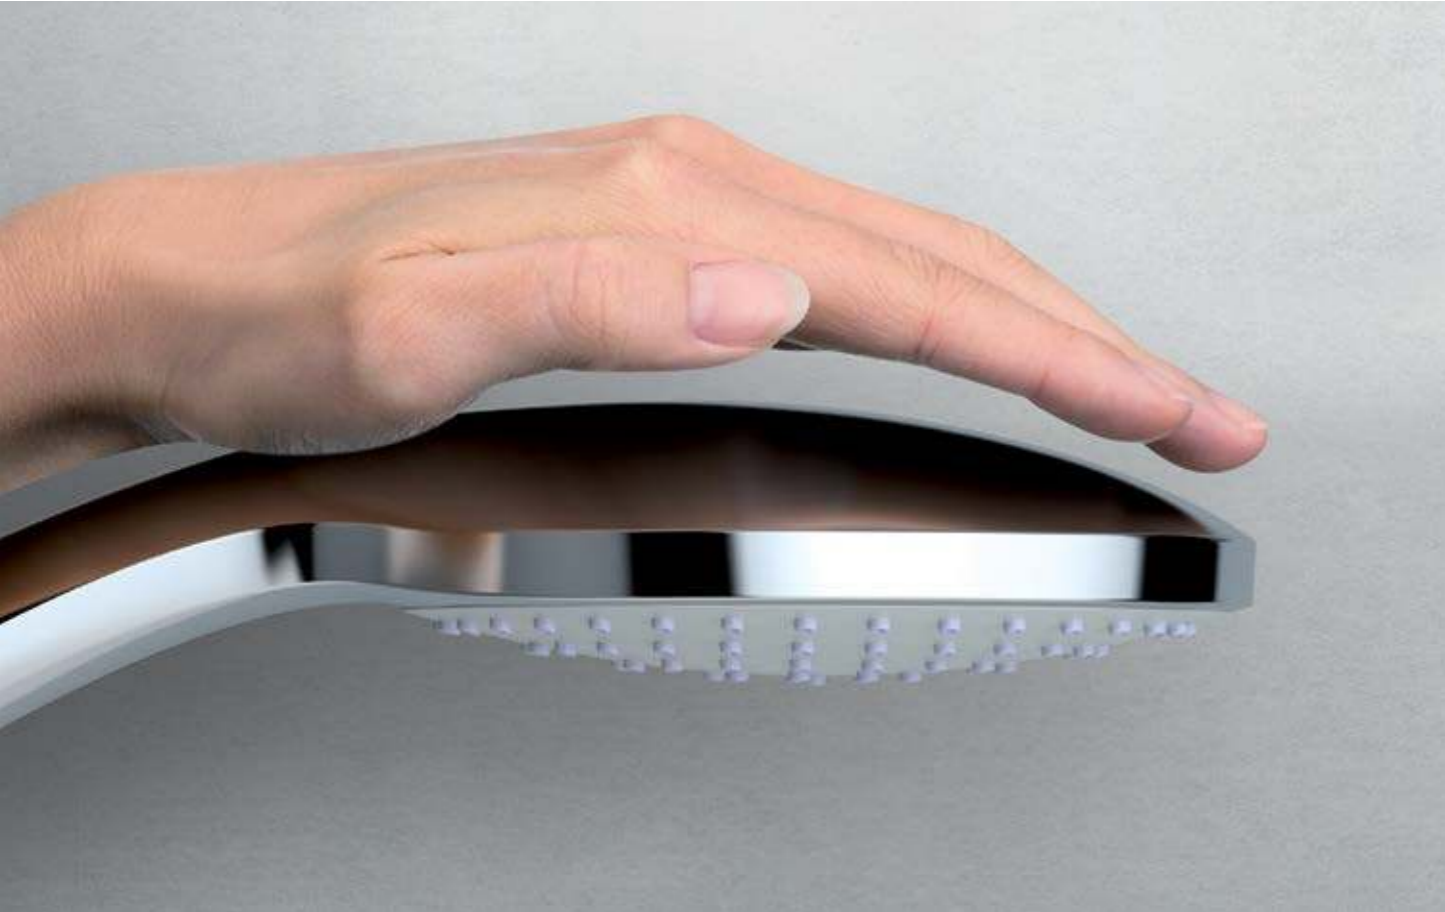

Пространство для двоих. Большая площадь потока, который обеспечивает Idealrain, позволит Вам пережить свои очень личные моменты в своем очень личном пространстве.

После напряженного дня Ваша ванная комната может стать местом, где Вам будет тепло и уютно, где Вы сможете по-настоящему расслабиться. Принимая душ Idealrain, Вы как будто попадаете под теплый дождь: глаза закрыты, лицо приподнято навстречу ласковому тропическому ливню, смывающему все заботы дня.

# ДИЗАЙН

Благодаря уникальной толщине профиля - 36 мм, Idealrain является одной из самых плоских душевых леек на рынке. А ультратонкий Верхний душ Idealrain Luxe из полированной нержавеющей стали имеет толщину всего 4 мм.

Однако, если Вы не готовы к дорогостоящему ремонту, душевые системы Idealrain - это идеальное решение, в котором соединены большинство современных способов принятия душа. Они подходят почти для любого типа установки, в том числе на существующие выводы труб и отверстия в стене. Поэтому от создания идеального душа Вас отделяет всего лишь мгновение. Каждый продукт включает в себя дивертор, обеспечивающий легкое переключение между верхним душем, душевой лейкой и изливом, легко скользящий держатель с кнопкой и регулируемые крепления на стену.