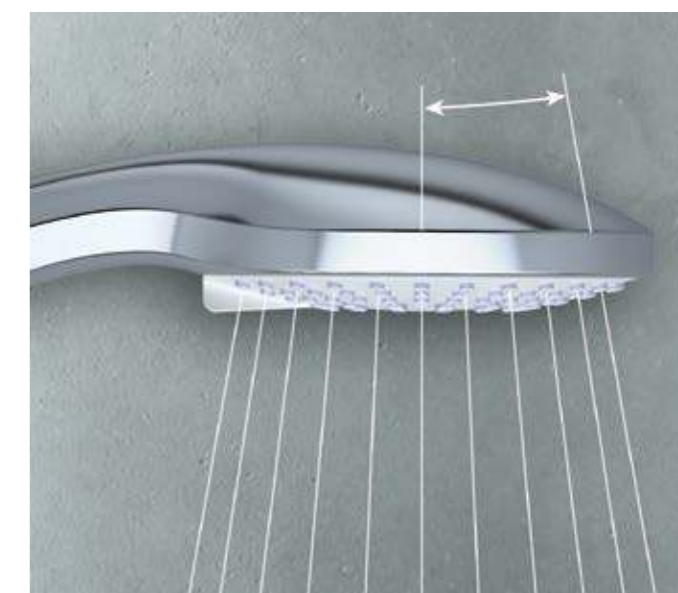

# ДИЗАЙН

Благодаря уникальной толщине профиля - 36 мм, Idealrain является одной из самых плоских душевых леек на рынке. А ультратонкий Верхний душ Idealrain Luxe из полированной нержавеющей стали имеет толщину всего 4 мм.

## Смотрите шире

Сферическая форма лейек Idealrain наряду с углом наклона форсунок до 10% делают поток воды более насыщенным и комфортным, увеличивая удовольствие от принятия душа.

Эргономичный приятный на ощуп переключатель обеспечивает полный контроль: меняйте режим струи простым движением большого пальца руки. И поскольку он является цельным элементом без стыков и выступов, его просто чистить... также как гибкие силиконовые форсунки

\* Для Концентрированного режима струи необходимо давление не менее 0,3 бар.

На поверхности душевой лейки форсунки расположены по самому краю, что позволило увеличить их количество и добиться более насыщенного и всепоглощающего потока воды.