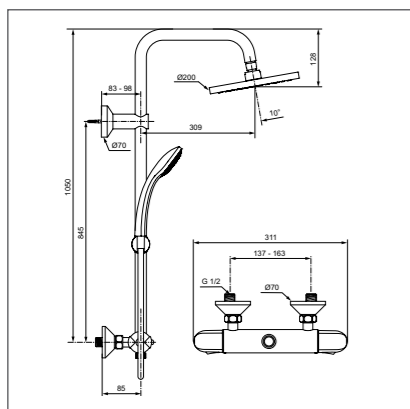

IDEALRAIN ECO

Душевая система в комплекте с термостатическим смесителем

- Душ.система в комплекте с термостат. смесителем для душа; душ.лейка 80 мм 3-ф., лимит 8 л/мин.; верхний душ 200 мм, пластик, шаровое соединение; душ.труба 845мм, Ø25 мм для верхнего душа, пласт.слайдер, металл.крепления к стене; металл.шланг для душа 1500 мм; Ceratherm 25 смеситель для душа с двумя выходами (керам.картридж G1/2", с кнопкой ECO для ручного душа (лимит до 50%), пласт.рукоятки, индикатор холодной/горячей воды (отметка 40°C на рукоятке температуры в среднем положении)). Переключение верхний душ / душ: керам.2-ходовой переключатель интегрирован в рукоятку вкл/выкл. Обратные клапаны (2 шт.) на входах воды в смесителе.

Душевая система в комплекте с термостатическим смесителем

- Душ.система в комплекте с термостат. смесителем для ванны/душа; душ.лейка 80 мм 3-ф., лимит 8 л/мин.; верхний душ 200 мм, пластик, шаровое соединение; душ.труба Ø25 мм для верхнего душа, ручное переключение, пласт.слайдер, металл.крепления к стене; металл.шланг для душа 1750 мм; Ceratherm 25 смеситель для ванны/душа с двумя выходами (керам.картридж G1/2", с кнопкой ECO для ручного душа (лимит до 50%), пласт.рукоятки, индикатор холодной/горячей воды (отметка 40°C на рукоятке температуры в среднем положении)). Переключение верхний душ / душ: керам.2-ходовой переключатель интегрирован в рукоятку вкл/выкл. Переключение излив/ручной душ - автоматическое. Обратные клапаны (2 шт.) на входах воды в смесителе.

Душевая система в комплекте с термостатическим смесителем