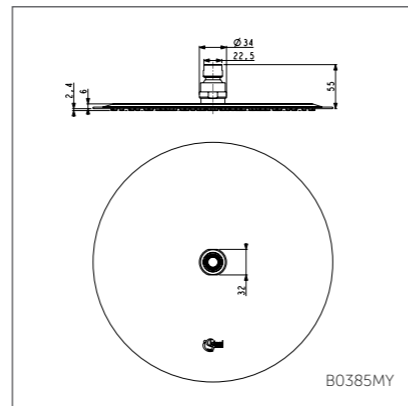

## Круглый верхний душ

Модель Артикул

Ø200 мм B0383MY  
 Ø250 мм B0384MY  
 Ø300 мм B0385MY  
 Ø400 мм B0386MY

- Круглый верхний душ Ø200 мм, ультратонкий дизайн, 1-ф., лимит 12 л/мин., легкоочищаемый, полированная нерж. сталь
- Круглый верхний душ Ø250 мм, ультратонкий дизайн, 1-ф., лимит 12 л/мин., легкоочищаемый, полированная нерж. сталь
- Круглый верхний душ Ø300 мм, ультратонкий дизайн, 1-ф., лимит 12 л/мин., легкоочищаемый, полированная нерж. сталь
- Круглый верхний душ Ø400 мм, ультратонкий дизайн, 1-ф., лимит 12 л/мин., легкоочищаемый, полированная нерж. сталь