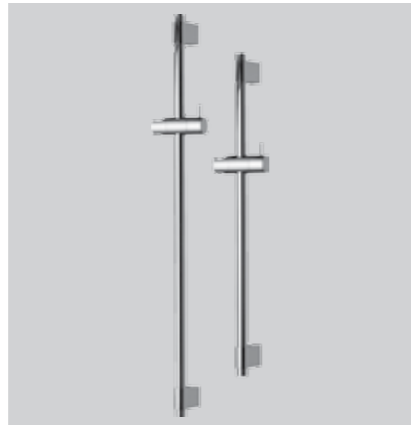

Штанга

Модель	Артикул
600 мм	B9848AA
900 мм	B9849AA

- Штанга 600 мм, с металл.креплениями, металл.штанга и металл.слайдер, упрочненная, для продолжительного срока службы. Легкая в использовании металл.рукоятка управления. Прочный регулятор угла
- Штанга 900 мм, с металл.креплениями, металл.штанга и металл.слайдер, упрочненная, для продолжительного срока службы. Легкая в использовании металл.рукоятка управления. Прочный регулятор угла