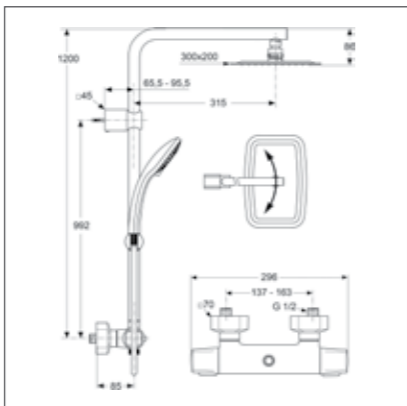

IDEALRAIN LUXE

Душевая система в комплекте с термостатическим смесителем

Модель Артикул

Душевая система в комплекте с термостатическим смесителем для душа, верхний душ Ø300 мм A6246AA

- Душевая система в комплекте с термостатическим смесителем для душа; душ-лейка Ø100 мм 3-ф., лимит 8 л/мин.; ультратонкий верхний душ Ø300 мм, нерж. сталь, шаровое соединение; душ-труба Ø25 мм для верхнего душа, ручное переключение, пласт.слайдер, металл. крепления к стене; пласт. шланг IdealFlex 1750 мм; Ceratherm 100 смеситель для душа с двумя выходами, декоративные накладки для скрытого монтажа

Душевая система в комплекте с термостатическим смесителем

Модель Артикул

Душевая система в комплекте с термостатическим смесителем для душа, верхний душ 200x300 мм A6247AA

- Душевая система в комплекте с термостатическим смесителем для душа; душ-лейка 100 мм 3-ф., лимит 8 л/мин.; ультратонкий верхний душ 200x300 мм, нерж. сталь, шаровое соединение; душ-труба Ø25 мм для верхнего душа, ручное переключение, пласт.слайдер, металл. крепления к стене; пласт. шланг IdealFlex 1750 мм; Ceratherm 100 смеситель для душа с двумя выходами, квадратные декоративные накладки для скрытого монтажа

Круглый верхний душ

Модель Артикул

Ø200 мм B0383MY
Ø250 мм B0384MY
Ø300 мм B0385MY
Ø400 мм B0386MY

- Круглый верхний душ Ø200 мм, ультратонкий дизайн, 1-ф., лимит 12 л/мин., легкоочищаемый, полированная нерж. сталь
- Круглый верхний душ Ø250 мм, ультратонкий дизайн, 1-ф., лимит 12 л/мин., легкоочищаемый, полированная нерж. сталь
- Круглый верхний душ Ø300 мм, ультратонкий дизайн, 1-ф., лимит 12 л/мин., легкоочищаемый, полированная нерж. сталь
- Круглый верхний душ Ø400 мм, ультратонкий дизайн, 1-ф., лимит 12 л/мин., легкоочищаемый, полированная нерж. сталь