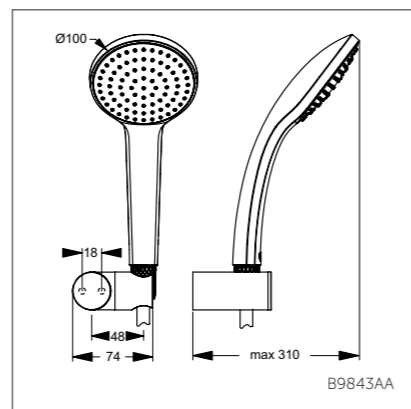

IDEALRAINPRO

Душевая система

Модель	Артикул
Душевая система	A5778AA

- Душ. система, состоящая из: верхнего душа IDEALRAIN M1 Ø200 мм, смесителя для ванны/душа Ceratherm 100, душевого гарнитура IDEALRAIN M3 (3-ф.душ.лейка Ø100 мм, шланг для душа IdealFlex), металл. крепления и слайдер

Штанга

Модель	Артикул
600 мм	B9848AA
900 мм	B9849AA

- Штанга 600 мм, с металл.креплениями, металл.штанга и металл.слайдер, упрочненная, для продолжительного срока службы. Легкая в использовании металл.рукоятка управления. Прочный регулятор угла
- Штанга 900 мм, с металл.креплениями, металл.штанга и металл.слайдер, упрочненная, для продолжительного срока службы. Легкая в использовании металл.рукоятка управления. Прочный регулятор угла

Душевой гарнитур с поворотным держателем

Модель	Артикул
Душ.гарнитур Ø80 мм с поворотным настенным держателем	B9841AA
Душ.гарнитур Ø100 мм с поворотным настенным держателем	B9843AA

- Душ.гарнитур с поворотным настенным держателем. Душ.лейка Ø80 мм, 1-ф., металл.поворотный настенный держатель для лейки, лимит 8 л/мин, мин. рабочее давление 0.1 Bar, шланг для душа IdealFlex 1750 мм
- Душ.гарнитур с поворотным настенным держателем. Душ.лейка Ø100 мм, 1-ф., металл.поворотный настенный держатель для лейки, лимит 8 л/мин, мин. рабочее давление 0.1 Bar, шланг для душа IdealFlex 1750 мм

IDEALRAINPRO

Верхний душ

Модель	Артикул
300 мм	B9844AA
400 мм	B9845AA

- Квадратный верхний душ 300 мм, лимит 12 л/мин, функция анти-накипь, металл., упрочненный
- Квадратный верхний душ 400 мм, лимит 12 л/мин, функция анти-накипь, металл., упрочненный

Антивандалная душевая головка

Модель	Артикул
Антивандалная душевая головка	A4844AA

- Фиксированная антивандалная душ. головка, лимит 6 л/мин., металл., упрочненная