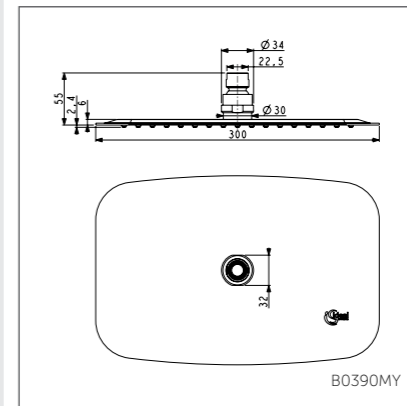

IDEALRAIN LUXE

Душевая система в комплекте с термостатическим смесителем

Модель Артикул

Душевая система в комплекте с термостатическим смесителем для душа, верхний душ Ø300 мм A6246AA

- Душевая система в комплекте с термостатическим смесителем для душа; душ-лейка Ø100 мм 3-ф., лимит 8 л/мин.; ультратонкий верхний душ Ø300 мм, нерж. сталь, шаровое соединение; душ-труба Ø25 мм для верхнего душа, ручное переключение, пласт.слайдер, металл. крепления к стене; пласт. шланг IdealFlex 1750 мм; Ceratherm 100 смеситель для душа с двумя выходами, декоративные накладки для скрытого монтажа

Душевая система в комплекте с термостатическим смесителем

Модель Артикул

Душевая система в комплекте с термостатическим смесителем для душа, верхний душ 200x300 мм A6247AA

- Душевая система в комплекте с термостатическим смесителем для душа; душ-лейка 100 мм 3-ф., лимит 8 л/мин.; ультратонкий верхний душ 200x300 мм, нерж. сталь, шаровое соединение; душ-труба Ø25 мм для верхнего душа, ручное переключение, пласт.слайдер, металл. крепления к стене; пласт. шланг IdealFlex 1750 мм; Ceratherm 100 смеситель для душа с двумя выходами, квадратные декоративные накладки для скрытого монтажа

Круглый верхний душ

Модель Артикул

Ø200 мм B0383MY
Ø250 мм B0384MY
Ø300 мм B0385MY
Ø400 мм B0386MY

- Круглый верхний душ Ø200 мм, ультратонкий дизайн, 1-ф., лимит 12 л/мин., легкоочищаемый, полированная нерж. сталь
- Круглый верхний душ Ø250 мм, ультратонкий дизайн, 1-ф., лимит 12 л/мин., легкоочищаемый, полированная нерж. сталь
- Круглый верхний душ Ø300 мм, ультратонкий дизайн, 1-ф., лимит 12 л/мин., легкоочищаемый, полированная нерж. сталь
- Круглый верхний душ Ø400 мм, ультратонкий дизайн, 1-ф., лимит 12 л/мин., легкоочищаемый, полированная нерж. сталь