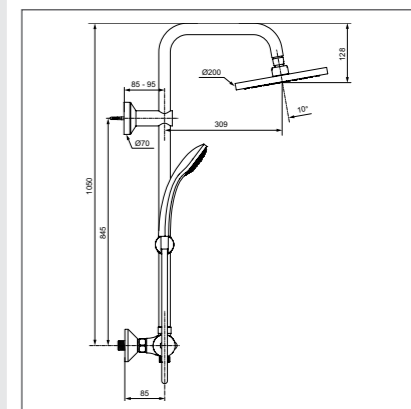

IDEALRAIN ECO

Душевая система в комплекте с термостатическим смесителем

- Душ.система в комплекте с термостат. смесителем для душа; душ.лейка 80 мм 3-ф., лимит 8 л/мин.; верхний душ 200 мм, пластик, шаровое соединение; душ.труба 845мм, Ø25 мм для верхнего душа, пласт.слайдер, металл.крепления к стене; металл.шланг для душа 1500 мм; Ceratherm 25 смеситель для душа с двумя выходами (керам.картридж G1/2", с кнопкой ECO для ручного душа (лимит до 50%), пласт.рукоятки, индикатор холодной/горячей воды (отметка 40°C на рукоятке температуры в среднем положении)). Переключение верхний душ / душ: керам.2-ходовой переключатель интегрирован в рукоятку вкл/выкл. Обратные клапаны (2 шт.) на входах воды в смесителе.

Душевая система в комплекте с термостатическим смесителем

- Душ.система в комплекте с термостат. смесителем для ванны/душа; душ.лейка 80 мм 3-ф., лимит 8 л/мин.; верхний душ 200 мм, пластик, шаровое соединение; душ.труба Ø25 мм для верхнего душа, ручное переключение, пласт.слайдер, металл.крепления к стене; металл.шланг для душа 1750 мм; Ceratherm 25 смеситель для ванны/душа с двумя выходами (керам.картридж G1/2", с кнопкой ECO для ручного душа (лимит до 50%), пласт.рукоятки, индикатор холодной/горячей воды (отметка 40°C на рукоятке температуры в среднем положении)). Переключение верхний душ / душ: керам.2-ходовой переключатель интегрирован в рукоятку вкл/выкл. Переключение излив/ручной душ - автоматическое. Обратные клапаны (2 шт.) на входах воды в смесителе.

Душевая система в комплекте с термостатическим смесителем