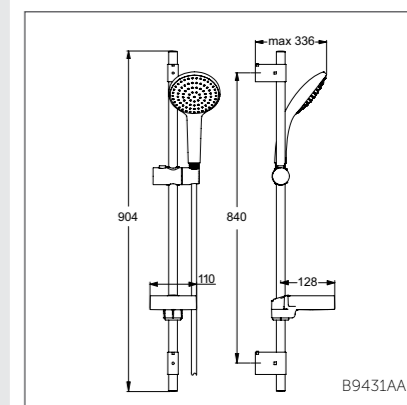

## Душевой гарнитур 140 мм

B9431AA

Модель	Артикул
1-ф.душ.лейка	B9431AA
3-ф.душ.лейка	B9434AA

- Душ.гарнитур: 1-ф.душ.лейка Ø140 мм, штанга 900 мм, Ø21 мм, пласт.слайдер, шланг для душа IdealFlex 1750 мм, пласт. хром.мыльница
- Душ.гарнитур: 3-ф.душ.лейка Ø140 мм, штанга 900 мм, Ø21 мм, пласт.слайдер, шланг для душа IdealFlex 1750 мм, пласт. хром.мыльница