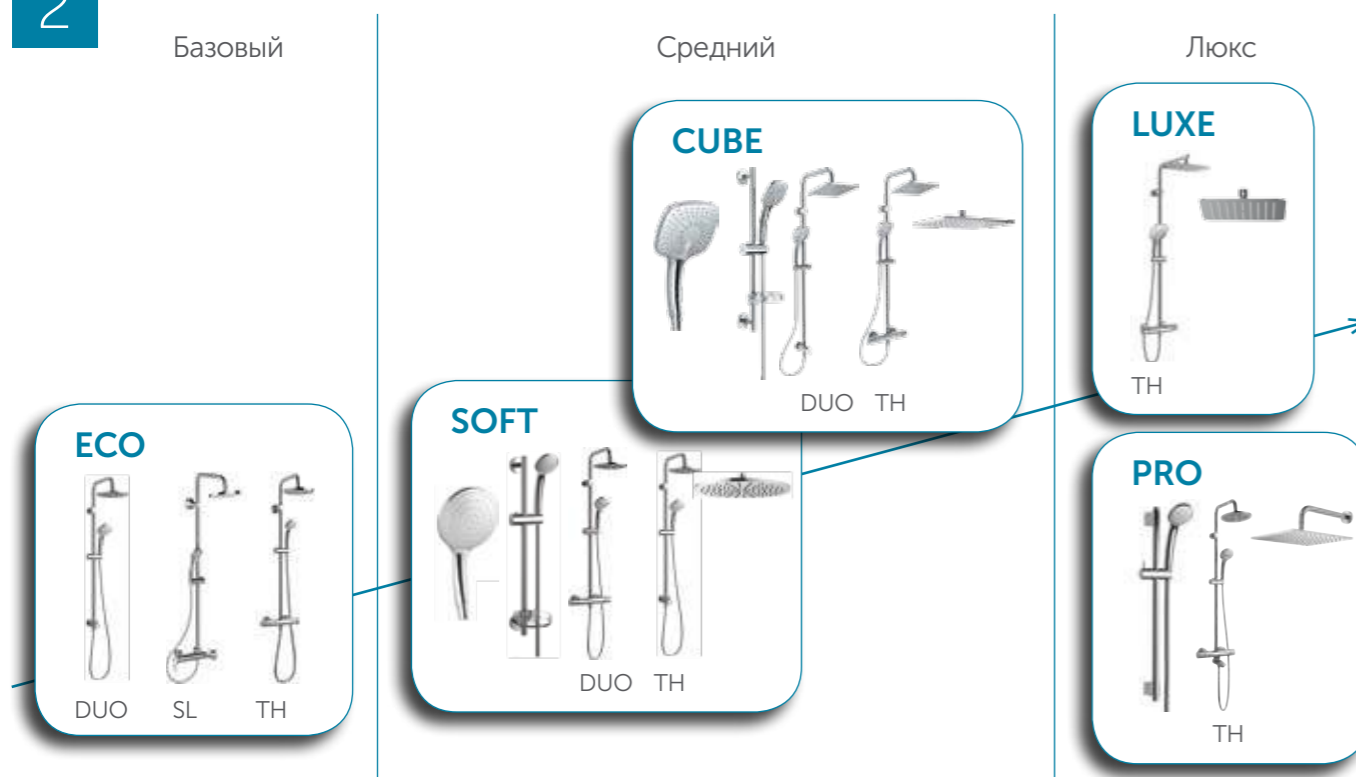

ДИЗАЙНЕРСКИЕ РЕШЕНИЯ ДЛЯ ЛЮБОГО БЮДЖЕТА

1 Idealrain - Программа душевых леек, гарнитуров и душевых систем в широком диапазоне дизайнерских решений и уникальных технологий.

	Душевые лейки	Душевые гарнитуров	Душевые системы	Душевые комбинации со смесителем	Душевые комбинации с термостатом	Верхний душ
			DUO	SL	TH	
Продуктовая линейка	ECO		✓	✓	✓	
	SOFT	✓	✓		✓	✓
	CUBE	✓	✓	✓		✓
	LUXE				✓	✓
	PRO		✓		✓	✓

2 Позиционирование в ключевых ценовых сегментах рынка