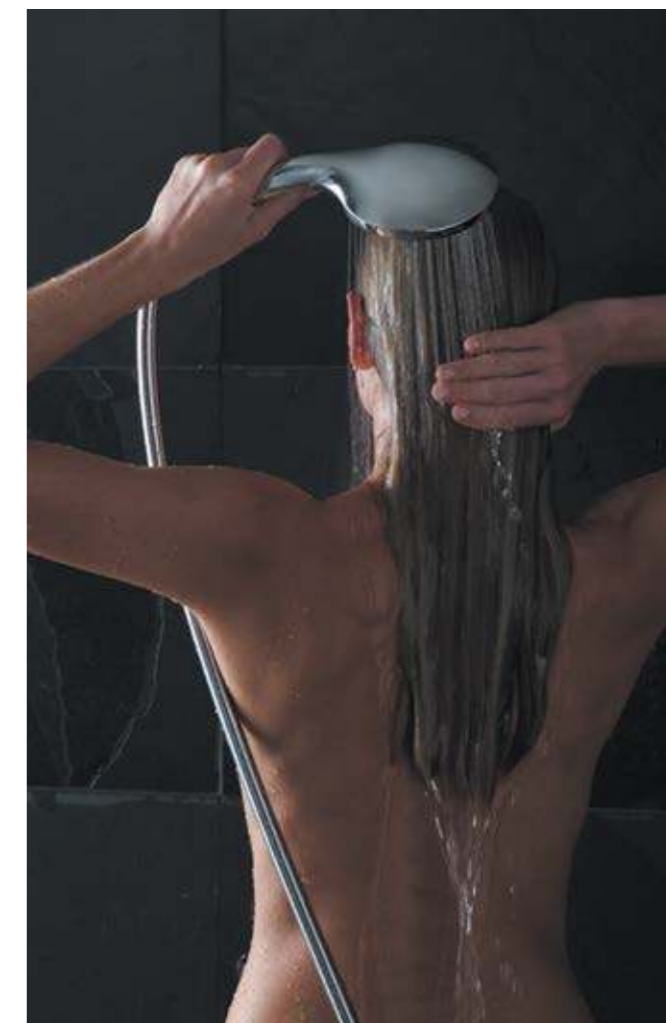

3

Максимальная комплектация в каждом ценовом сегменте

Комплектация	ECO	SOFT	CUBE	LUXE	PRO
Термостатический смеситель в комплекте (TH)	✓	✓	✓	✓	✓
Однорукоятковый смеситель с керамическим переключателем (3-ф и 2-ф) в комплекте (SL)	✓				
Ультратонкий Верхний душ из полированной нержавеющей стали (толщина 4 мм)				✓	
Верхний душ из латуни (толщина 8 мм)		✓	✓		✓
Верхний душ из пластика (толщина 14 мм)	✓				
Поворотная штанга Верхнего душа	✓			✓	
Увеличенные размеры верхнего душа (300 и 400 мм)				✓	✓
Шланг IdealFlex (1750 мм) – гигиеничный и долговечный		✓	✓	✓	✓
Шланг металлический (1500 мм)	✓				
3-функциональная душевая лейка M3 (100 мм)		✓	✓	✓	✓
3-функциональная душевая лейка S3 (80 мм)	✓				

более
200
вариантов

Верите или нет, но существуют сотни способов создать Ваш идеальный душ с помощью Idealrain