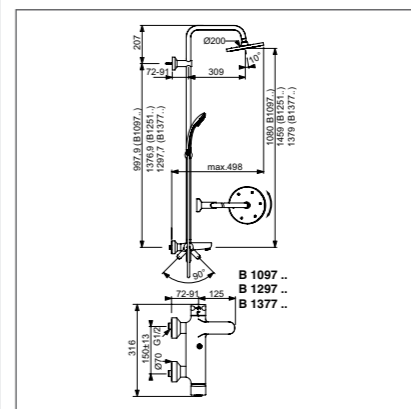

IDEALRAIN ECO

Душевая система в комплекте с термостатическим смесителем

- Душ.система в комплекте с термостат. смесителем для душа; душ.лейка 80 мм 3-ф., лимит 8 л/мин.; верхний душ 200 мм, пластик, шаровое соединение; душ.труба 845мм, Ø25 мм для верхнего душа, пласт.слайдер, металл.крепления к стене; металл.шланг для душа 1500 мм; Ceratherm 25 смеситель для душа с двумя выходами (керам.картридж G1/2", с кнопкой ECO для ручного душа (лимит до 50%), пласт.рукоятки, индикатор холодной/горячей воды (отметка 40°C на рукоятке температуры в среднем положении)). Переключение верхний душ / душ: керам.2-ходовой переключатель интегрирован в рукоятку вкл/выкл. Обратные клапаны (2 шт.) на входах воды в смесителе.

Душевая система в комплекте с термостатическим смесителем

- Душ.система в комплекте с термостат. смесителем для ванны/душа; душ.лейка 80 мм 3-ф., лимит 8 л/мин.; верхний душ 200 мм, пластик, шаровое соединение; душ.труба Ø25 мм для верхнего душа, ручное переключение, пласт.слайдер, металл.крепления к стене; металл.шланг для душа 1750 мм; Ceratherm 25 смеситель для ванны/душа с двумя выходами (керам.картридж G1/2", с кнопкой ECO для ручного душа (лимит до 50%), пласт.рукоятки, индикатор холодной/горячей воды (отметка 40°C на рукоятке температуры в среднем положении)). Переключение верхний душ / душ: керам.2-ходовой переключатель интегрирован в рукоятку вкл/выкл. Переключение излив/ручной душ - автоматическое. Обратные клапаны (2 шт.) на входах воды в смесителе.

Душевая система в комплекте с термостатическим смесителем