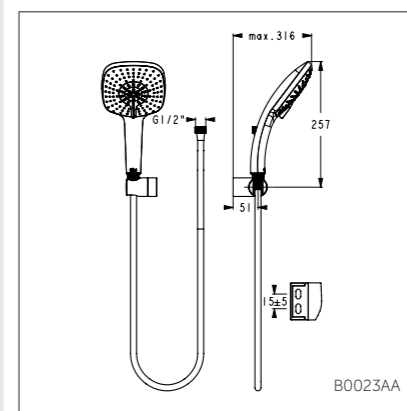

B0020AA

B0023AA