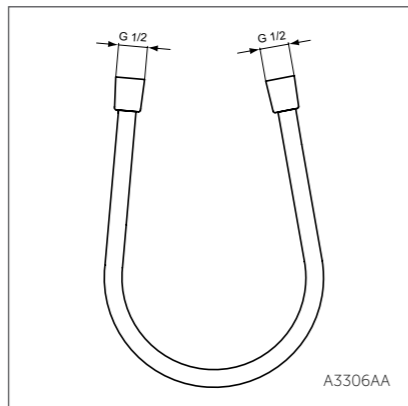

A2400AA

A3306AA