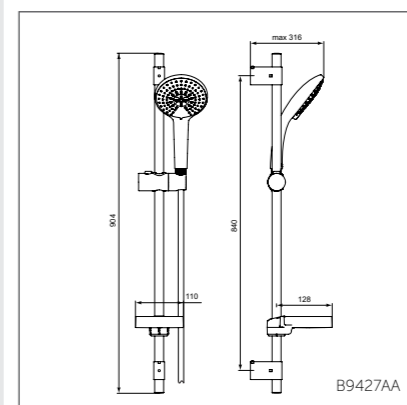

B9424AA

B9427AA