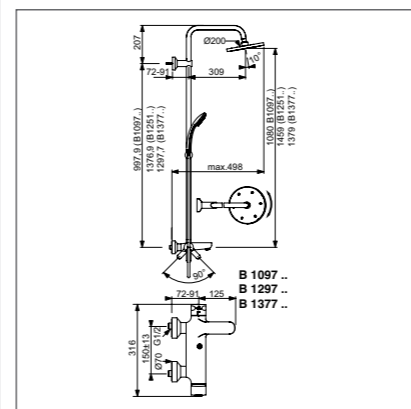

IDEALRAIN ECO

Душевая система в комплекте с термостатическим смесителем

- Душ.система в комплекте с термостат. смесителем для душа; душ.лейка 80 мм 3-ф., лимит 8 л/мин.; верхний душ 200 мм, пластик, шаровое соединение; душ.труба 845мм, Ø25 мм для верхнего душа, пласт.слайдер, металл.крепления к стене; металл.шланг для душа 1500 мм; Ceratherm 25 смеситель для душа с двумя выходами (керам.картридж G1/2", с кнопкой ECO для ручного душа (лимит до 50%), пласт.рукоятки, индикатор холодной/горячей воды (отметка 40°C на рукоятке температуры в среднем положении)). Переключение верхний душ / душ: керам.2-ходовой переключатель интегрирован в рукоятку вкл/выкл. Обратные клапаны (2 шт.) на входах воды в смесителе.

Душевая система в комплекте с термостатическим смесителем

- Душ.система в комплекте с термостат. смесителем для ванны/душа; душ.лейка 80 мм 3-ф., лимит 8 л/мин.; верхний душ 200 мм, пластик, шаровое соединение; душ.труба Ø25 мм для верхнего душа, ручное переключение, пласт.слайдер, металл.крепления к стене; металл.шланг для душа 1750 мм; Ceratherm 25 смеситель для ванны/душа с двумя выходами (керам.картридж G1/2", с кнопкой ECO для ручного душа (лимит до 50%), пласт.рукоятки, индикатор холодной/горячей воды (отметка 40°C на рукоятке температуры в среднем положении)). Переключение верхний душ / душ: керам.2-ходовой переключатель интегрирован в рукоятку вкл/выкл. Переключение излив/ручной душ - автоматическое. Обратные клапаны (2 шт.) на входах воды в смесителе.

Душевая система в комплекте с термостатическим смесителем