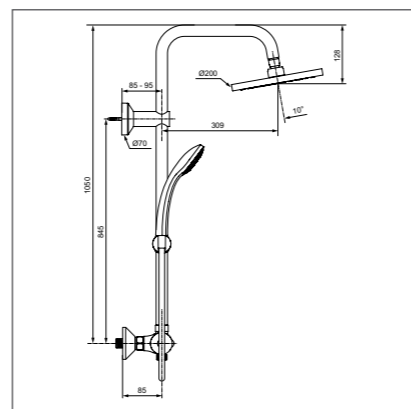

IDEALRAIN ECO

Душевая система в комплекте с термостатическим смесителем

- Душ.система в комплекте с термостат. смесителем для душа; душ.лейка 80 мм 3-ф., лимит 8 л/мин.; верхний душ 200 мм, пластик, шаровое соединение; душ.труба 845мм, Ø25 мм для верхнего душа, пласт.слайдер, металл.крепления к стене; металл.шланг для душа 1500 мм; Ceratherm 25 смеситель для душа с двумя выходами (керам.картридж G1/2", с кнопкой ECO для ручного душа (лимит до 50%), пласт.рукоятки, индикатор холодной/горячей воды (отметка 40°C на рукоятке температуры в среднем положении)). Переключение верхний душ / душ: керам.2-ходовой переключатель интегрирован в рукоятку вкл/выкл. Обратные клапаны (2 шт.) на входах воды в смесителе.

Душевая система в комплекте с термостатическим смесителем

- Душ.система в комплекте с термостат. смесителем для ванны/душа; душ.лейка 80 мм 3-ф., лимит 8 л/мин.; верхний душ 200 мм, пластик, шаровое соединение; душ.труба Ø25 мм для верхнего душа, ручное переключение, пласт.слайдер, металл.крепления к стене; металл.шланг для душа 1750 мм; Ceratherm 25 смеситель для ванны/душа с двумя выходами (керам.картридж G1/2", с кнопкой ECO для ручного душа (лимит до 50%), пласт.рукоятки, индикатор холодной/горячей воды (отметка 40°C на рукоятке температуры в среднем положении)). Переключение верхний душ / душ: керам.2-ходовой переключатель интегрирован в рукоятку вкл/выкл. Переключение излив/ручной душ - автоматическое. Обратные клапаны (2 шт.) на входах воды в смесителе.

Душевая система в комплекте с термостатическим смесителем