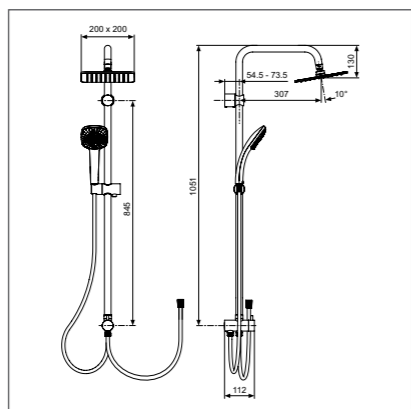

IDEALRAIN CUBE

Душевая система

Модель Душ.система для установки со встраиваемым смесителем
Артикул A5834AA

- Душ. система для установки со встраиваемым смесителем. 3-ф.душ.лейка 100 мм, ультратонкий верхний душ 200x200 мм, шарнирное соединение, душ.труба Ø25 мм для верхнего душа, ручное переключение, пласт.слайдер, металл.крепления к стене, шланг для душа IdealFlex 1750 мм. Смеситель заказывается дополнительно

Душевая система

Модель Душ.система для установки с настенным смесителем
Артикул A5862AA

- Душ.система для установки с настенным смесителем. 3-ф.душ.лейка 100 мм, ультратонкий верхний душ 200x200 мм, шарнирное соединение, душ. труба Ø25 мм для верхнего душа, ручное переключение, пласт. слайдер, металл. крепления к стене, шланг для душа IdealFlex 1750 мм. Смеситель заказывается дополнительно

Душевая стойка

Модель Душ.стойка для установки со встраиваемым смесителем
Артикул B0399AA

- Душ. стойка: фиксированный верхний душ 200 мм, 3-ф.лейка 100 мм, шланг Idealflex 1750 мм, мыльница. Внутреннее подключение воды.

IDEALRAIN CUBE

Верхний душ

Модель 200 мм
Артикул B0024AA
300 мм
Артикул B0025AA

- Верхний душ 200x200 мм, 1-ф., плоский, металл., легкоочищаемый, шарнирное соединение, лимит 12 л/мин. Для комбинации с B9444AA, B9445AA или B9446AA
- Верхний душ 300x300 мм, 1-ф., плоский, металл., легкоочищаемый, шарнирное соединение, лимит 12 л/мин. Для комбинации с B9444AA, B9445AA или B9446AA

Держатель верхнего душа

Модель 300 мм
Артикул B9444AA
400 мм
Артикул B9445AA
150 мм
Артикул B9446AA

- Настенный держатель верхнего душа 300 мм, металл., с металл.накладкой
- Настенный держатель верхнего душа 400 мм, металл., с металл.накладкой
- Потолочный держатель верхнего душа 150 мм, металл., с металл.накладкой

Аксессуары