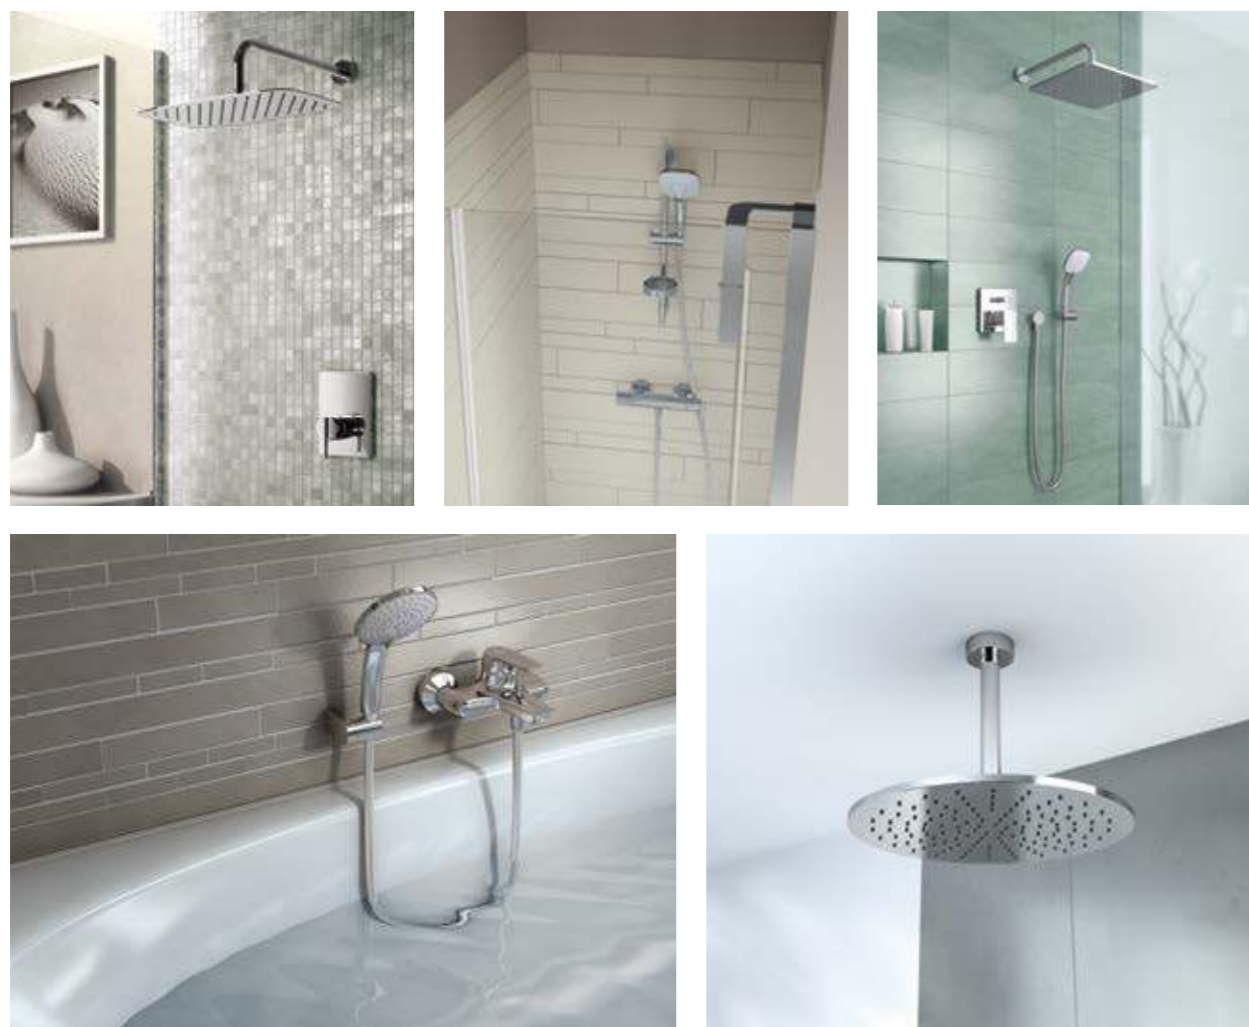

## Смотрите шире

Сферическая форма лейек Idealrain наряду с углом наклона форсунок до 10% делают поток воды более насыщенным и комфортным, увеличивая удовольствие от принятия душа.

Эргономичный приятный на ощуп переключатель обеспечивает полный контроль: меняйте режим струи простым движением большого пальца руки. И поскольку он является цельным элементом без стыков и выступов, его просто чистить... также как гибкие силиконовые форсунки

Однако, если Вы не готовы к дорогостоящему ремонту, душевые системы Idealrain - это идеальное решение, в котором соединены большинство современных способов принятия душа. Они подходят почти для любого типа установки, в том числе на существующие выводы труб и отверстия в стене. Поэтому от создания идеального душа Вас отделяет всего лишь мгновение. Каждый продукт включает в себя дивертор, обеспечивающий легкое переключение между верхним душем, душевой лейкой и изливом, легко скользящий держатель с кнопкой и регулируемые крепления на стену.