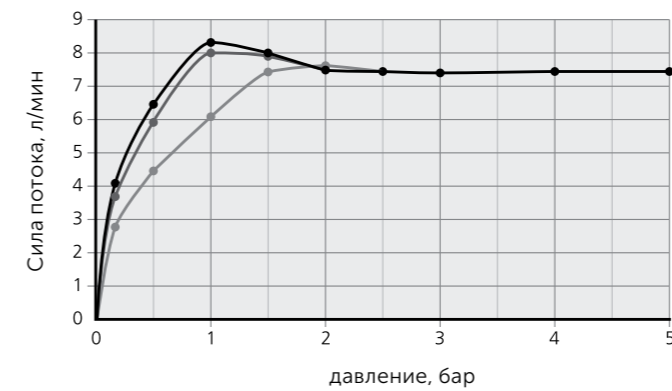

Сила потока:

3-функциональная душевая лейка

Сила потока в лейке с Ограничителем потока - 8 л/мин