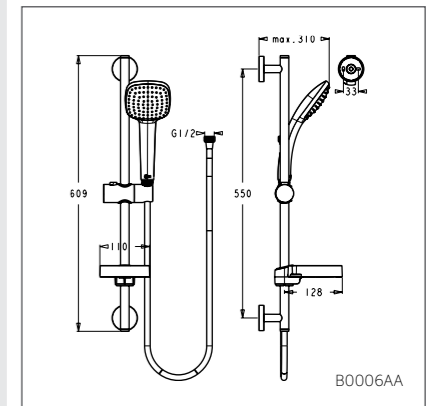

## Душевой гарнитур 100 мм

Модель	Артикул
1-ф.душ.лейка, штанга 600 мм	B0006AA
3-ф.душ.лейка, штанга 600 мм	B0008AA

- Душ.гарнитур: 1-ф.душ.лейка 100 мм, шланг для душа IdealFlex 1750 мм, штанга для душа 600 мм Ø21 мм (пласт.слайдер), пласт.мыльница
- Душ.гарнитур: 3-ф.душ.лейка 100 мм, шланг для душа IdealFlex 1750 мм, штанга для душа 600 мм Ø21 мм (пласт.слайдер), пласт.мыльница