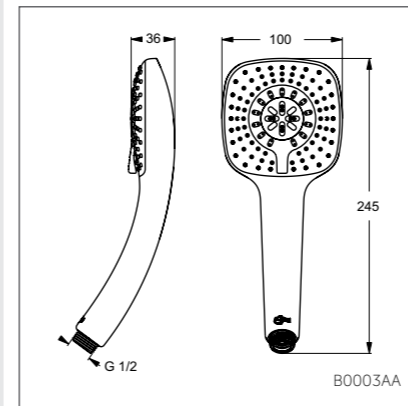

IDEALRAIN SOFT

Аксессуары

Модель	Артикул
Подключение для шланга	B9448AA

- Подключение для душ-шланга 1/2"x1/2" для встраиваемых смесителей

Аксессуары

Модель	Артикул
Боковая форсунка	B0400AA

- Регулируемая боковая форсунка (45°)

Аксессуары

Модель	Артикул
Фиксированный держатель	B9467AA
Поворотный держатель	B9468AA

- Фиксированный держатель для лейки
- Поворотный держатель для лейки, пластик

IDEALRAIN CUBE

Душевая лейка 100 мм

Модель	Артикул
1-ф.душ.лейка	B0002AA
3-ф.душ.лейка	B0003AA

- Легкоочищаемая 1-ф.душ.лейка, 100 мм, лимит 8 л/мин
- Легкоочищаемая 3-ф.душ.лейка, 100 мм, лимит 8 л/мин

Душевая лейка 130 мм

Модель	Артикул
1-ф.душ.лейка	B0004AA
3-ф.душ.лейка	B0005AA

- Легкоочищаемая 1-ф.душ.лейка, 130 мм, лимит 8 л/мин
- Легкоочищаемая 3-ф.душ.лейка, 130 мм, лимит 8 л/мин

Душевой гарнитур 100 мм

Модель	Артикул
1-ф.душ.лейка, штанга 600 мм	B0006AA
3-ф.душ.лейка, штанга 600 мм	B0008AA

- Душ.гарнитур: 1-ф.душ.лейка 100 мм, шланг для душа IdealFlex 1750 мм, штанга для душа 600 мм Ø21 мм (пласт.слайдер), пласт.мыльница
- Душ.гарнитур: 3-ф.душ.лейка 100 мм, шланг для душа IdealFlex 1750 мм, штанга для душа 600 мм Ø21 мм (пласт.слайдер), пласт.мыльница