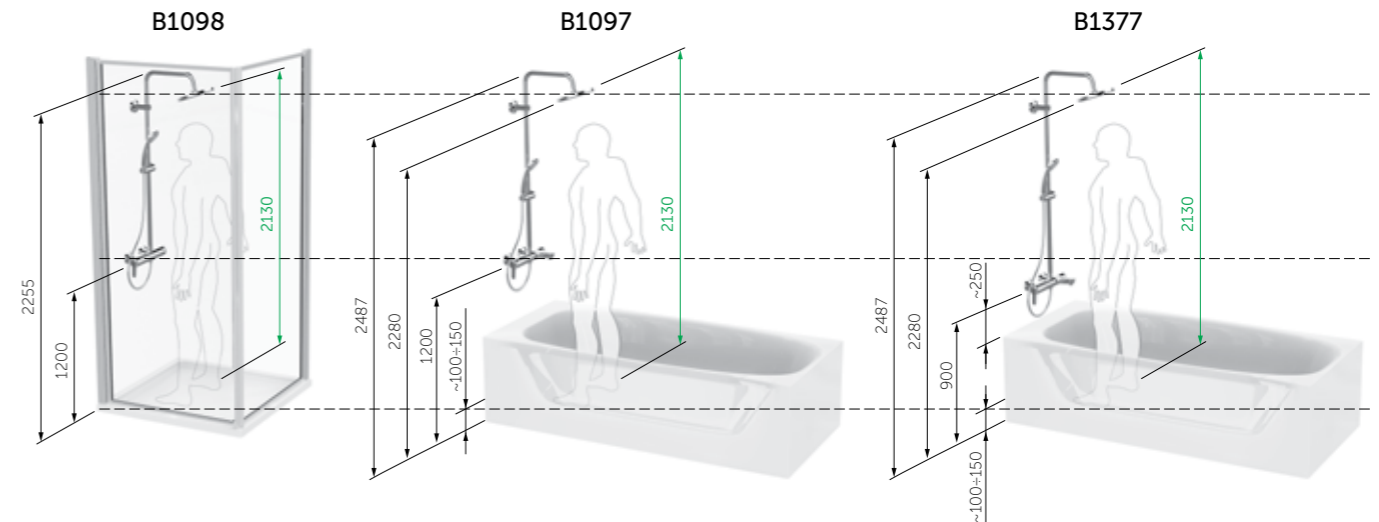

2,13 м – рекомендуемое комфортное расстояние между дном поддона или ванны и верхним душем для человека ростом от 170 см до 2 м

Проблема, когда более короткая душевая система уже была заказана, но выяснилось, что вывод труб оказался для ванны, решается с помощью удлинителей:

A861050NU
Удлинитель для трубы длина 300 мм

A860873AA
Удлинитель для трубы длина 150 мм