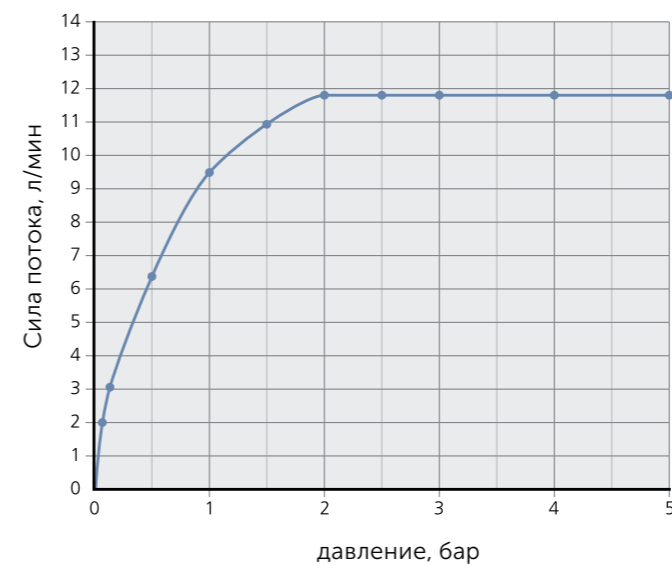

ФИКСИРОВАННЫЙ ВЕРХНИЙ ДУШ

Сила потока в верхнем душе с Ограничителем потока - 12 л/мин