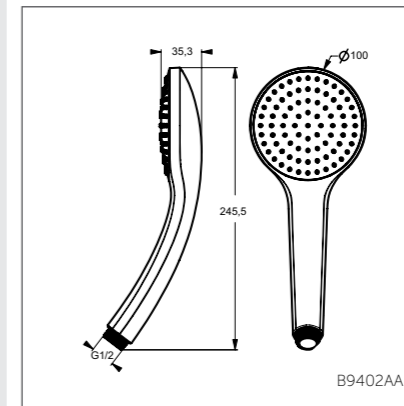

IDEALRAIN ECO

Душевая система в комплекте с традиционным смесителем

Модель	Артикул
Душ.система со смесителем для душа	B1098AA

- Душ.система со смесителем для душа (с функциями CLICK и HWTS), металл. рукоятка, 2-ф.керам.переключатель, поворот рукоятки 180° с четкой фиксацией каждой позиции, скрытый монтаж, эксцентрики с шумопонижателями, душ.труба Ø25 мм для верхнего душа, пласт.слайдер с кнопкой, металл.крепления к стене, регулируемое верхнее крепление, пласт. верхний душ 200 мм, шаровое соединение, 3-ф.душ.лейка 80 мм (лимит 8 л/мин.), металл.шланг 1500 мм, обратный клапан

IDEALRAIN SOFT

Душевая лейка 80 мм

Модель	Артикул
1-ф.душ.лейка	B9400AA
3-ф.душ.лейка	B9401AA

- Легкоочищаемая 1-ф.душ.лейка, Ø80 мм, лимит 8 л/мин
- Легкоочищаемая 3-ф.душ.лейка, Ø80 мм, лимит 8 л/мин

Душевая лейка 100 мм

Модель	Артикул
1-ф.душ.лейка	B9402AA
3-ф.душ.лейка	B9403AA

- Легкоочищаемая 1-ф.душ.лейка, Ø100 мм, лимит 8 л/мин
- Легкоочищаемая 3-ф.душ.лейка, Ø100 мм, лимит 8 л/мин

Душевая лейка 120 мм

Модель	Артикул
1-ф.душ.лейка	B9404AA
3-ф.душ.лейка	B9405AA

- Легкоочищаемая 1-ф.душ.лейка, Ø120 мм, лимит 8 л/мин
- Легкоочищаемая 3-ф.душ.лейка, Ø120 мм, лимит 8 л/мин